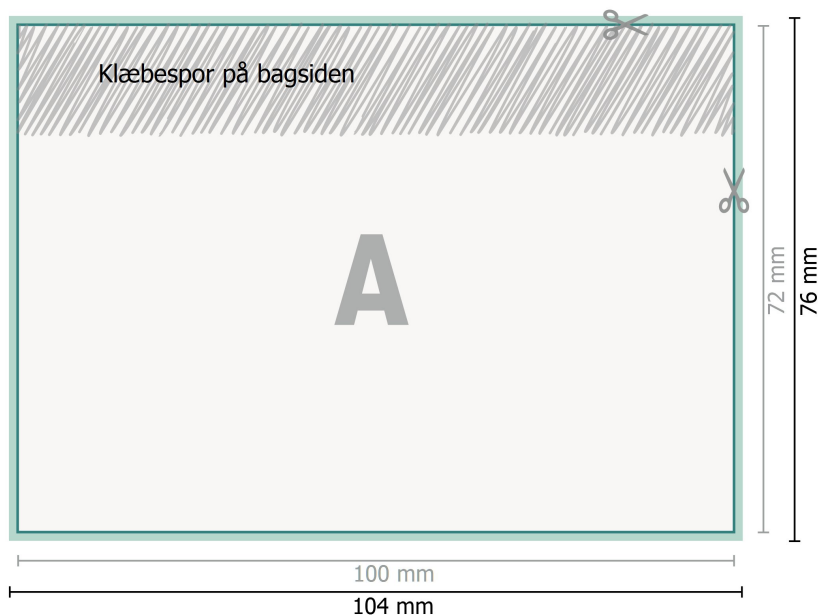

Huskeseddelsæt, 4/0

50 ark (hvidt limpapir)

Dataformat (inkl. 2 mm tryk til kant):
10,4 x 7,6 cm

beskæring:
2 mm

Beskåret størrelse:
10 x 7,2 cm

Sikkerhedsmargen:
Med et mellemrum på 4 mm mellem teksten/oplysningerne og kanten af det beskårne format forhindres u hensigtsmæssig beskæring.

Forklaring af symboler

 Beskæring

 Læseretning

 Beskåret størrelse

 Dataformat

 Her skærer/stanser vi dit produkt

 Klæbende overflade

Bemærk:

Sørg for at have en beskæringsmargen og en sikkerhedsmargen i henhold til vejledningen.

Placer baggrundsgrafik, billeder eller grafik op til dataformatets kant.

Tolerancer kan forekomme under produktionen på grund af beskærings-, stanse- og falseprocesserne.