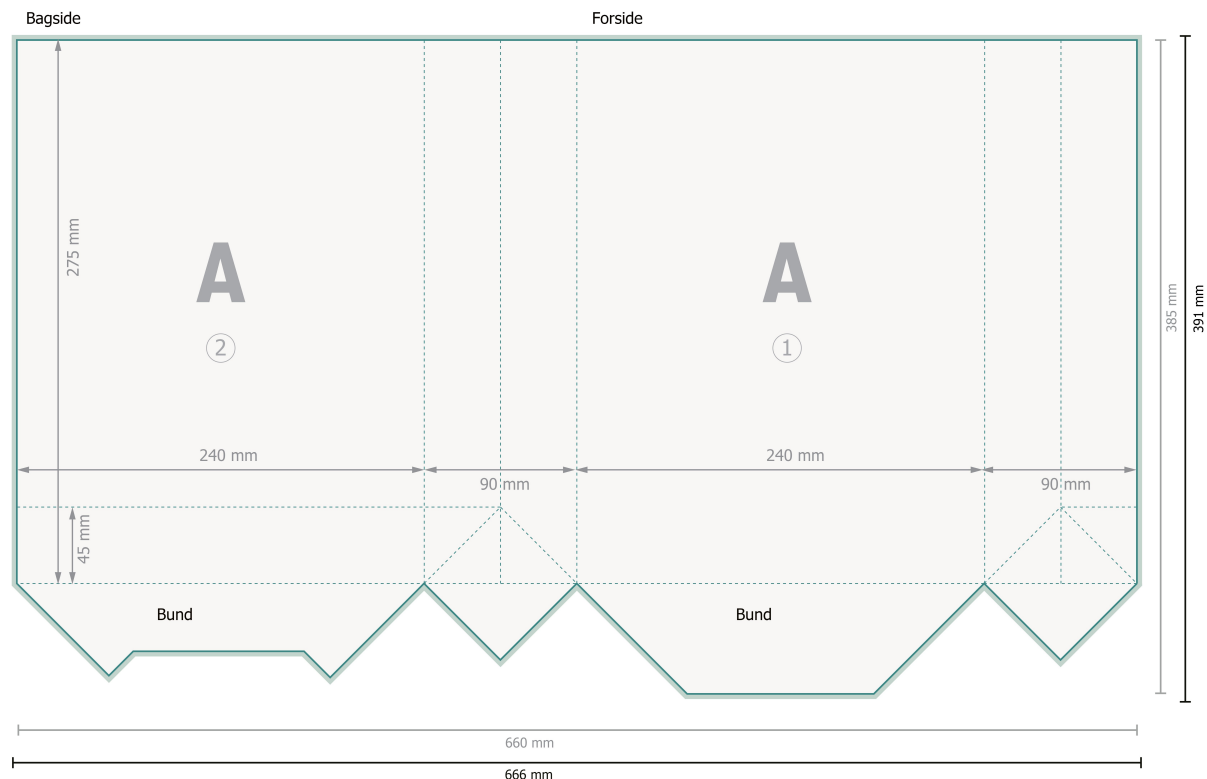

Papirhåndtagstasker STANDARD, 24 x 32 x 9 cm

Fjern prægningskonturen fra downloadskabelonen, inden du genererer dine trykfiler.
Vis prægningskonturens placering ved hjælp af en anden fil (visningsfil).

Bemærk:

Sørg for at have en beskærmingsmargin og en sikkerhedsmargin i henhold til vejledningen.

Placer baggrundsgrafik, billeder eller grafik op til dataformatets kant.

Tolerancer kan forekomme under produktionen på grund af beskærings-, stanse- og falseprocesserne.

Trykdata: Du finder vejledninger og skabeloner under menu-punktet *Trykdata* på www.onlineprinters.dk

Dataformat (inkl. 3 mm tryk til kant):

66,6 x 39,1 cm

Beskåret størrelse:

66 x 38,5 cm

Beskåret størrelse (lukket):

24 x 32 cm

Sikkerhedsmargen:

Med et mellemrum på 5 mm mellem teksten/oplysningerne og kanten af det beskårne format forhindres u hensigtsmæssig beskæring.

Forklaring af symboler

Beskæring

Læseretning

Beskåret størrelse

Dataformat