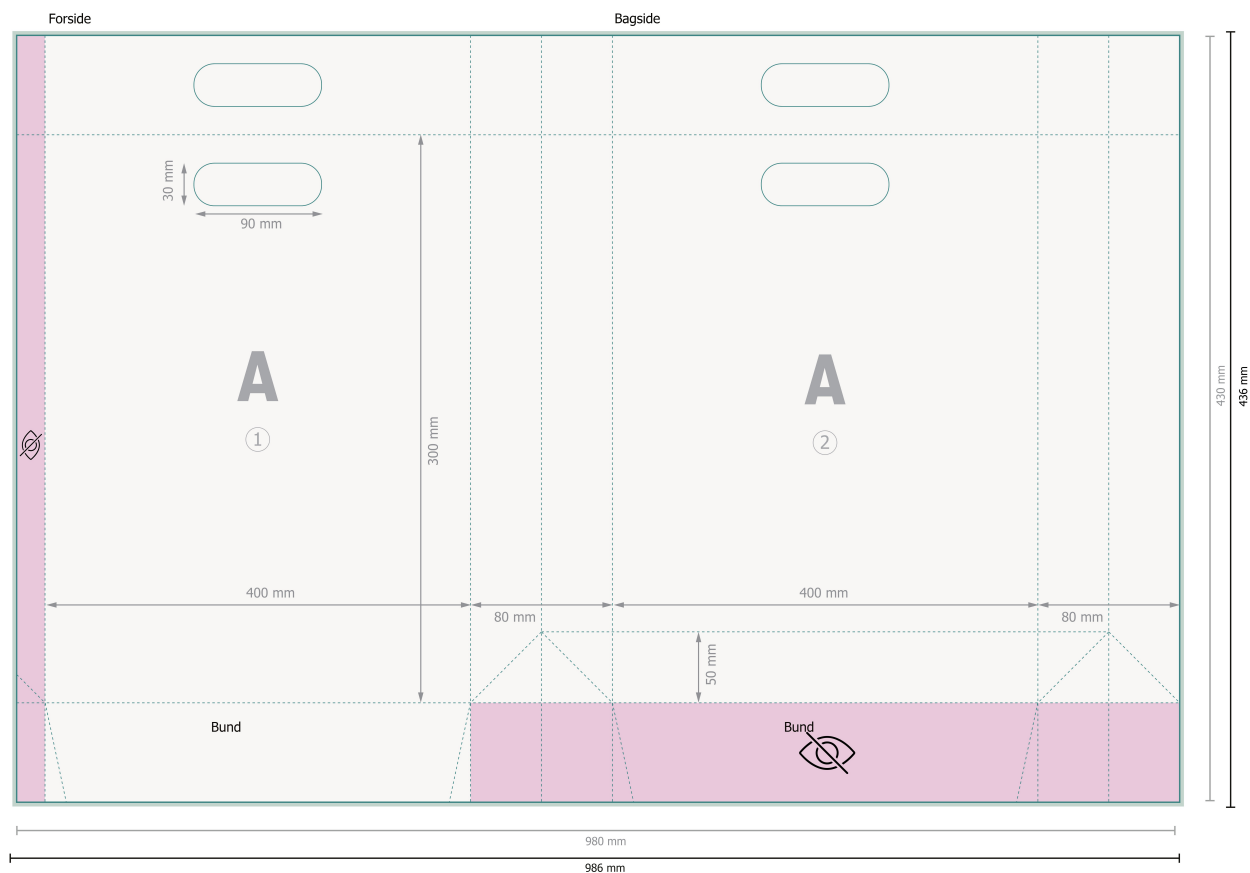

Gribehulstaske naturpapir, 40 x 30 x 8 cm,

Fjern prægningskonturen fra downloadskabelonen, inden du genererer dine trykfiler.
Vis prægningskonturens placering ved hjælp af en anden fil (visningsfil).

Bemærk:

Sørg for at have en beskærmingsmargen og en sikkerhedsmargen i henhold til vejledningen.

Placer baggrundsgrafik, billeder eller grafik op til dataformatets kant.

Tolerancer kan forekomme under produktionen på grund af beskærings-, stanse- og falseprocesserne.

Trykdata: Du finder vejledninger og skabeloner under menupunktet *Trykdata* på www.onlineprinters.dk

Dataformat (inkl. 3 mm tryk til kant):

98,6 x 43,6 cm

Beskåret størrelse:

98 x 43 cm

Beskåret størrelse (lukket):

40 x 30 cm

Sikkerhedsmargen:

Med et mellemrum på 5 mm mellem teksten/oplysningerne og kanten af det beskårne format forhindres u hensigtsmæssig beskæring.

Forklaring af symboler

 Beskæring

 Læseretning

 Beskåret størrelse