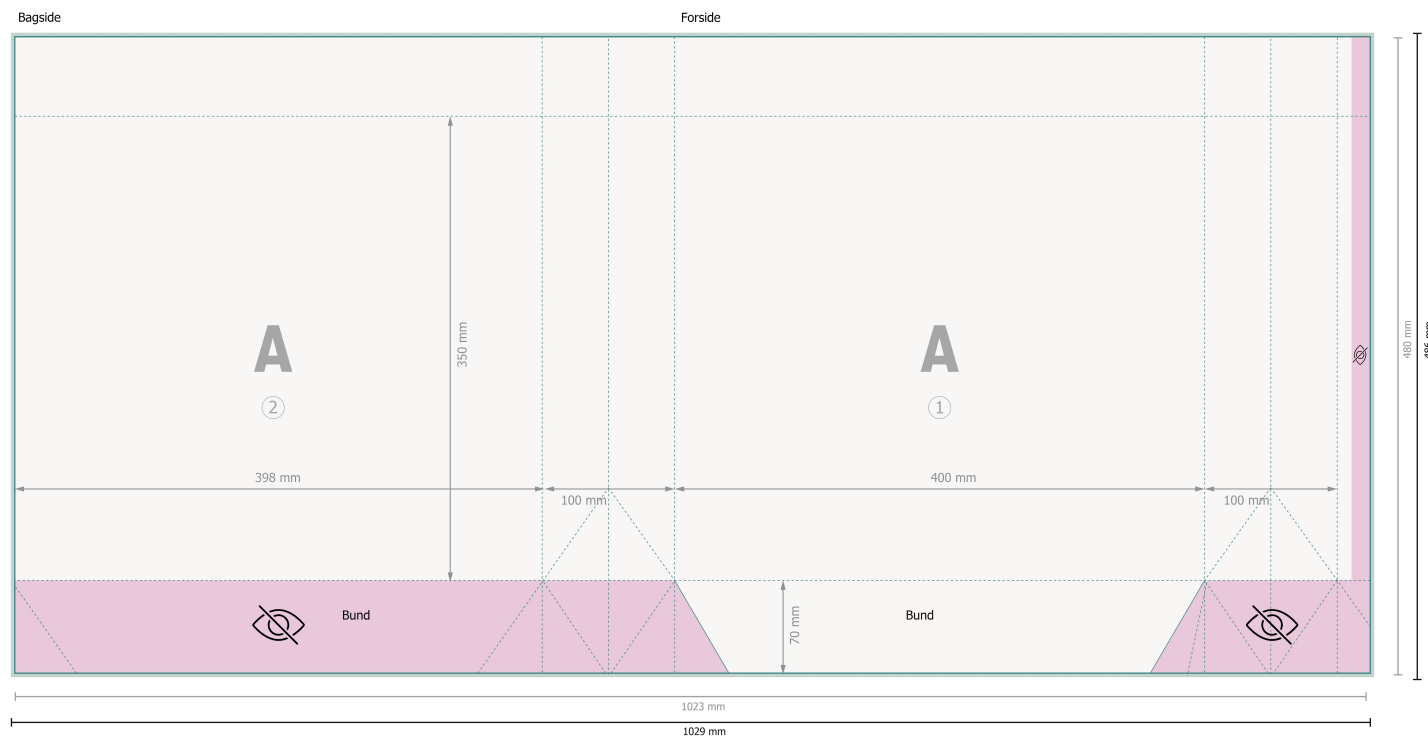

# Papirbæreposer budget, 40 x 35 x 10 cm

## Dataformat (inkl. 3 mm tryk til kant):

102,9 x 48,6 cm

## Beskåret størrelse:

102,3 x 48 cm

## Forklaring af symboler

 Beskæring

 Læseretning

 Beskåret størrelse

 Dataformat

 Ikke synlig