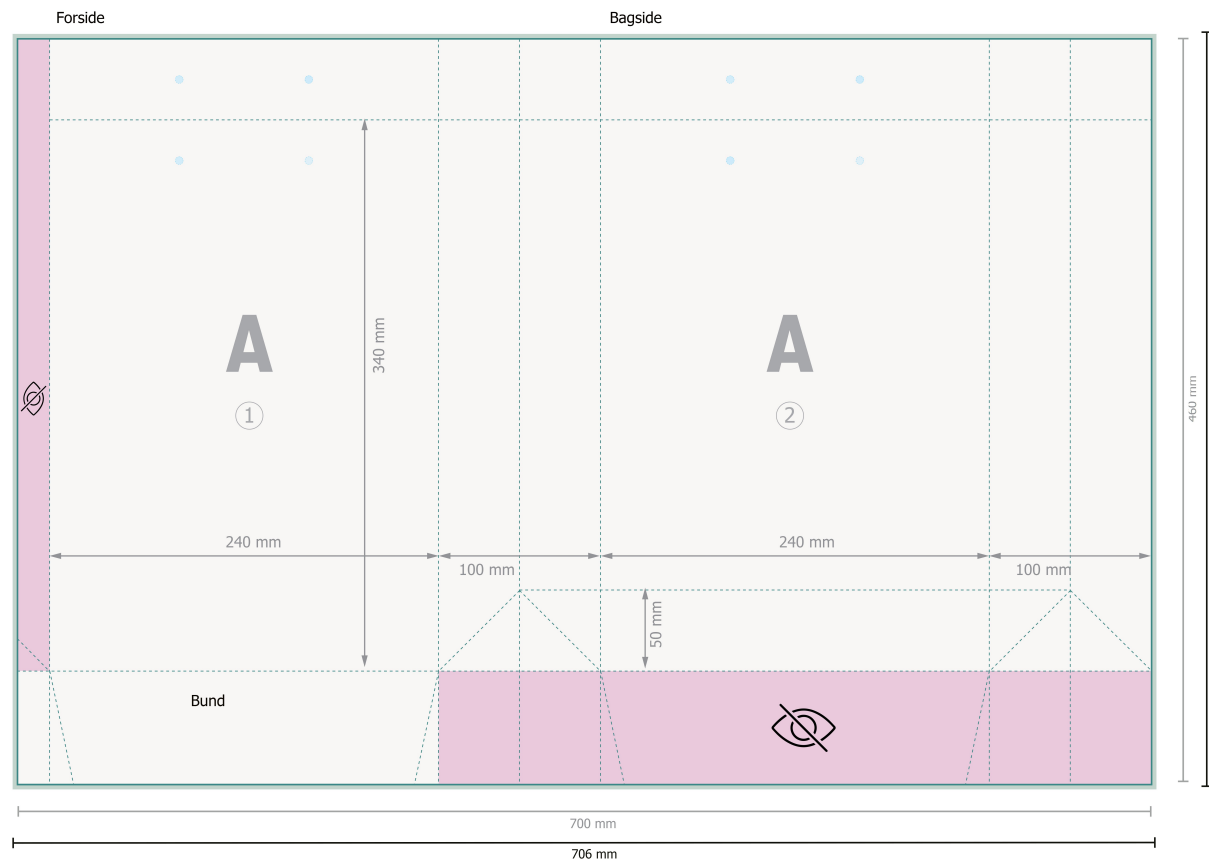

Stofhåndtagstaske naturpapir, 24 x 34 x 10 cm

Fjern prægningskonturen fra downloadskabelonen, inden du genererer dine trykfiler.
Vis prægningskonturens placering ved hjælp af en anden fil (visningsfil).

Bemærk:

Sørg for at have en beskæringsmargen og en sikkerhedsmargen i henhold til vejledningen.

Placer baggrundsgrafik, billeder eller grafik op til dataformatets kant.

Tolerancer kan forekomme under produktionen på grund af beskærings-, stanse- og falseprocesserne.

Trykdata: Du finder vejledninger og skabeloner under menupunktet *Trykdata* på www.onlineprinters.dk

Dataformat (inkl. 3 mm tryk til kant):

70,6 x 46,6 cm

Beskåret størrelse:

70 x 46 cm

Beskåret størrelse (lukket):

24 x 34 cm

Sikkerhedsmargen:

Med et mellemrum på 5 mm mellem teksten/oplysningerne og kanten af det beskårne format forhindres u hensigtsmæssig beskæring.

Forklaring af symboler

 Beskæring

 Læseretning

 Beskåret størrelse