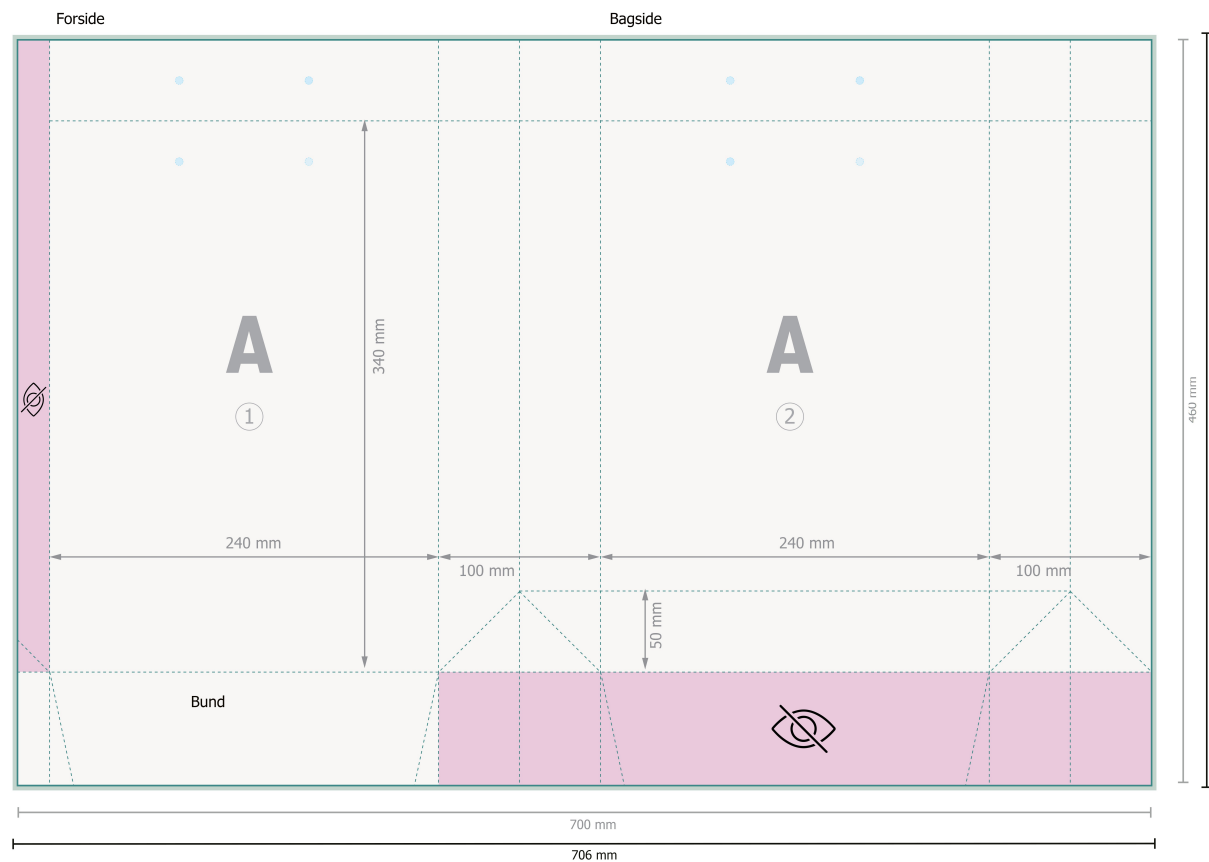

Stofhåndtagstasker CLASSIC, 24 x 34 x 10 cm

Fjern prægningskonturen fra downloadskabelonen, inden du genererer dine trykfiler.
Vis prægningskonturens placering ved hjælp af en anden fil (visningsfil).

Bemærk:

Sørg for at have en beskæringsmargen og en sikkerhedsmargen i henhold til vejledningen.

Placer baggrundsgrafik, billeder eller grafik op til dataformatets kant.

Tolerancer kan forekomme under produktionen på grund af beskærings-, stanse- og falseprocesserne.

Trykdata: Du finder vejledninger og skabeloner under menupunktet *Trykdata* på www.onlineprinters.dk

Dataformat (inkl. 3 mm tryk til kant):

70,6 x 46,6 cm

Beskåret størrelse:

70 x 46 cm

Beskåret størrelse (lukket):

24 x 34 cm

Sikkerhedsmargen:

Med et mellemrum på 5 mm mellem teksten/oplysningerne og kanten af det beskårne format forhindres u hensigtsmæssig beskæring.

Forklaring af symboler

 Beskæring

 Læseretning

 Beskåret størrelse