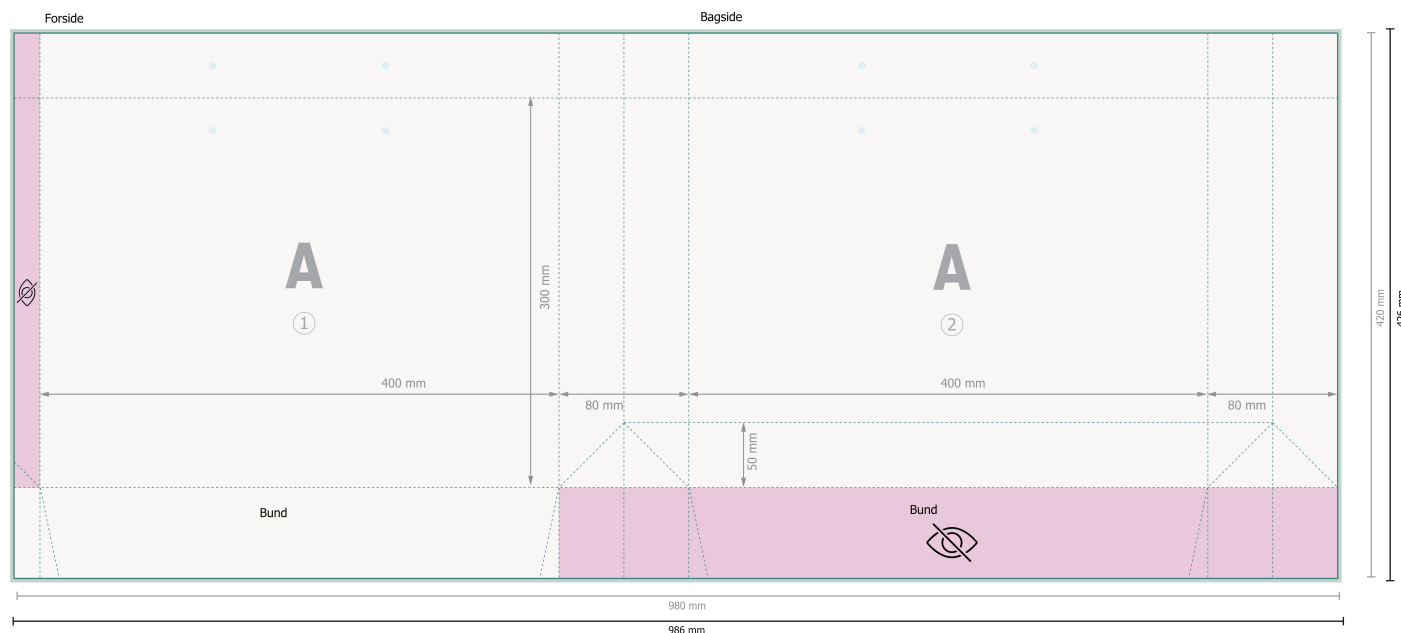

Stofhåndtagstaske naturpapir, 40 x 30 x 8 cm

Dataformat (inkl. 3 mm tryk til kant):

98,6 x 42,6 cm

Beskåret størrelse:

98 x 42 cm

Beskåret størrelse (lukket):

40 x 30 cm

Sikkerhedsmargen:

Med et mellemrum på 5 mm mellem teksten/oplysningerne og kanten af det beskårne format forhindres u hensigtsmæssig beskæring.

Fjern prægningskonturen fra downloadskabelonen, inden du genererer dine trykfiler. Vis prægningskonturens placering ved hjælp af en anden fil (visningsfil).

Bemærk:

Sørg for at have en beskæringsmargen og en sikkerhedsmargen i henhold til vejledningen.

Placer baggrundsgrafik, billeder eller grafik op til dataformatets kant.

Tolerancer kan forekomme under produktionen på grund af beskærings-, stanse- og falseprocesserne.