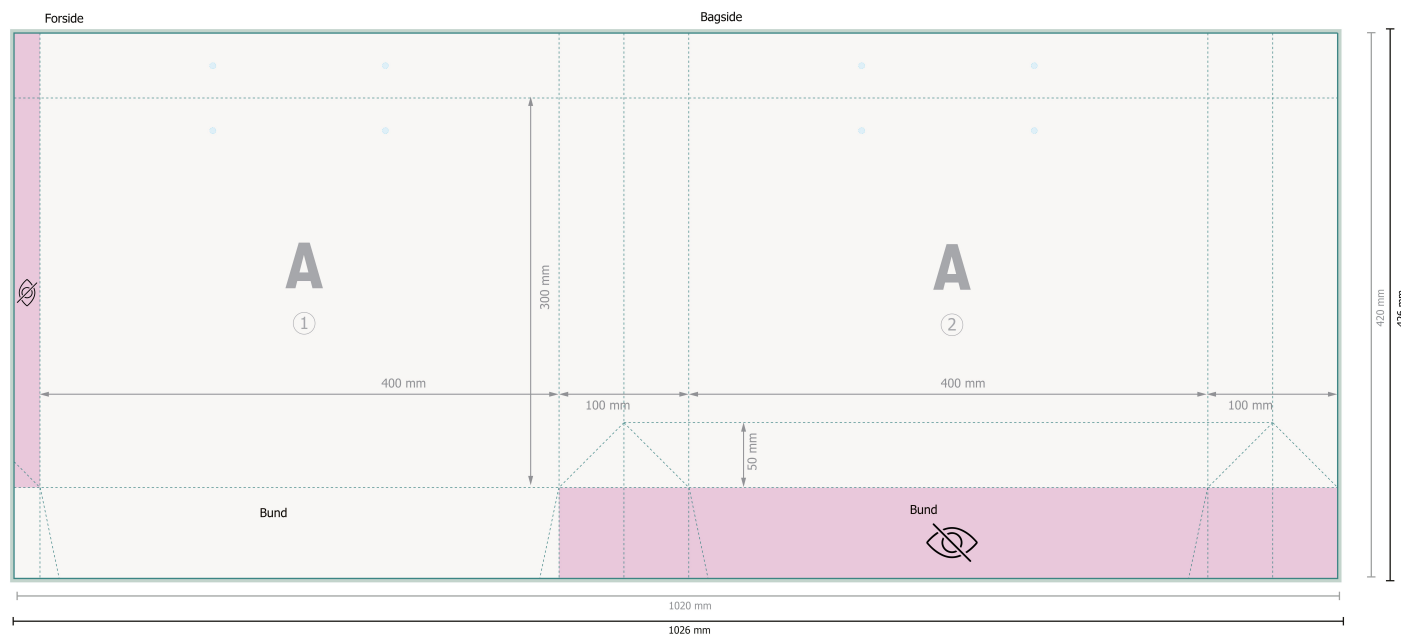

Stofhåndtagstaske naturpapir, 40 x 30 x 10 cm

Fjern prægningskonturen fra downloadskabelonen, inden du genererer dine trykfiler. Vis prægningskonturens placering ved hjælp af en anden fil (visningsfil).

Dataformat (inkl. 3 mm tryk til kant):

102,6 x 42,6 cm

Beskåret størrelse:

102 x 42 cm

Beskåret størrelse (lukket):

40 x 30 cm

Sikkerhedsmargen:

Med et mellemrum på 5 mm mellem teksten/oplysningerne og kanten af det beskårne format forhindres u hensigtsmæssig beskæring.

Forklaring af symboler

 Beskæring

 Læseretning

 Beskåret størrelse

 Dataformat

 Ikke synlig

Bemærk:

Sørg for at have en beskæringsmargen og en sikkerhedsmargen i henhold til vejledningen.

Placer baggrundsgrafik, billeder eller grafik op til dataformatets kant.

Tolerancer kan forekomme under produktionen på grund af beskærings-, stanse- og falseprocesserne.

Trykdata: Du finder vejledninger og skabeloner under menu-punktet *Trykdata* på www.onlineprinters.dk