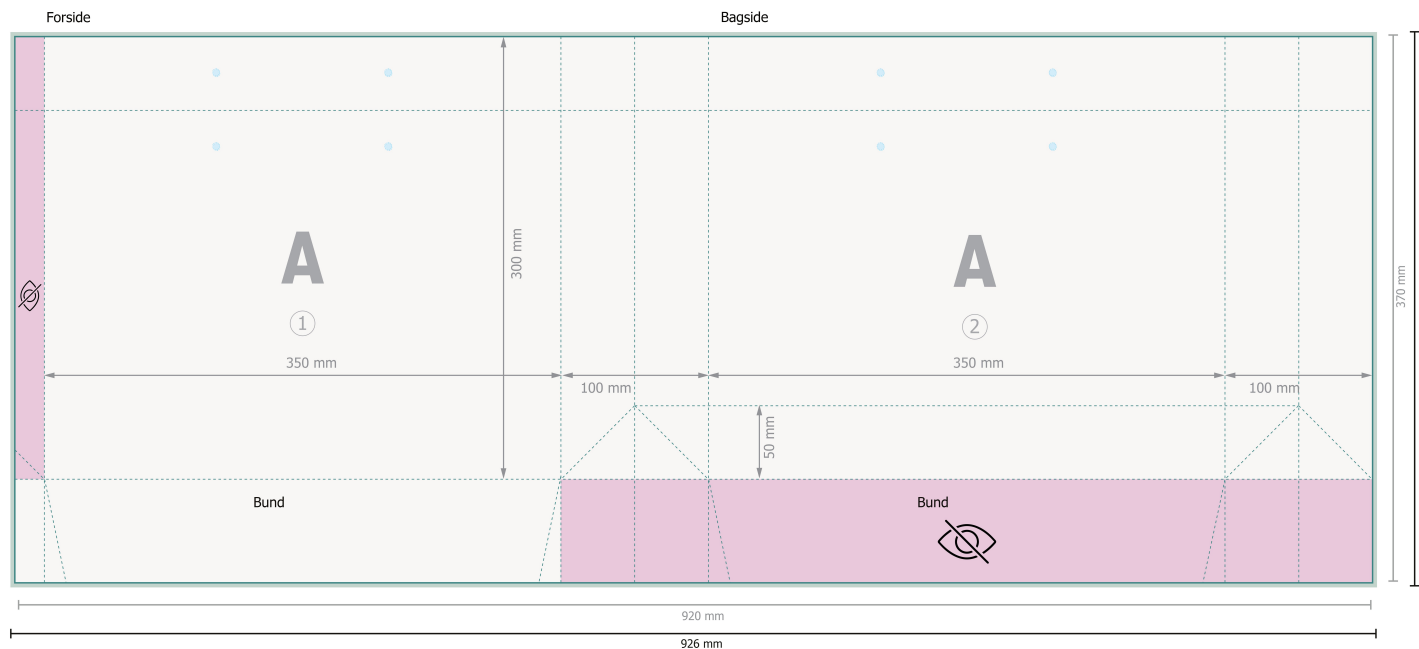

Stofhåndtagstaske naturpapir, 35 x 25 x 10 cm

Dataformat (inkl. 3 mm tryk til kant):

92,6 x 37,6 cm

Beskåret størrelse:

92 x 37 cm

Beskåret størrelse (lukket):

35 x 25 cm

Sikkerhedsmargen:

Med et mellemrum på 5 mm mellem teksten/oplysningerne og kanten af det beskårne format forhindres u hensigtsmæssig beskæring.

Fjern prægningskonturen fra downloadskabelonen, inden du genererer dine trykfiler.
Vis prægningskonturens placering ved hjælp af en anden fil (visningsfil).

Bemærk:

Sørg for at have en beskæringsmargen og en sikkerhedsmargen i henhold til vejledningen.

Placer baggrundsgrafik, billeder eller grafik op til dataformatets kant.

Tolerancer kan forekomme under produktionen på grund af beskærings-, stanse- og falseprocesserne.