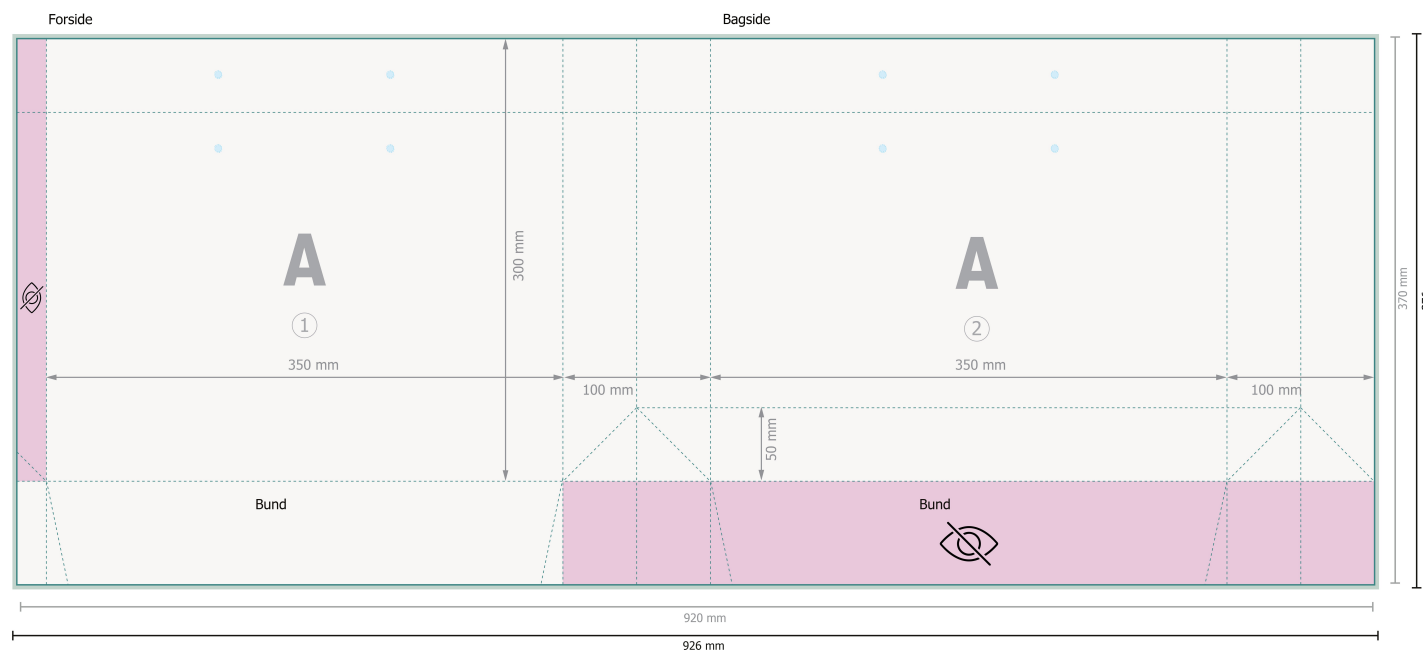

Stofhåndtagstasker STANDARD, 35 x 25 x 10 cm

Fjern prægningskonturen fra downloadskabelonen, inden du genererer dine trykfiler.
Vis prægningskonturens placering ved hjælp af en anden fil (visningsfil).

Dataformat (inkl. 3 mm tryk til kant):

92,6 x 37,6 cm

Beskåret størrelse:

92 x 37 cm

Beskåret størrelse (lukket):

35 x 25 cm

Sikkerhedsmargen:

Med et mellemrum på 5 mm mellem teksten/oplysningerne og kanten af det beskårne format forhindres u hensigtsmæssig beskæring.

Forklaring af symboler

 Beskæring

 Læseretning

 Beskåret størrelse

 Dataformat

 Ikke synlig

Bemærk:

Sørg for at have en beskæringsmargen og en sikkerhedsmargen i henhold til vejledningen.

Placer baggrundsgrafik, billeder eller grafik op til dataformatets kant.

Tolerancer kan forekomme under produktionen på grund af beskærings-, stanse- og falseprocesserne.

Trykdata: Du finder vejledninger og skabeloner under menu-punktet *Trykdata* på www.onlineprinters.dk