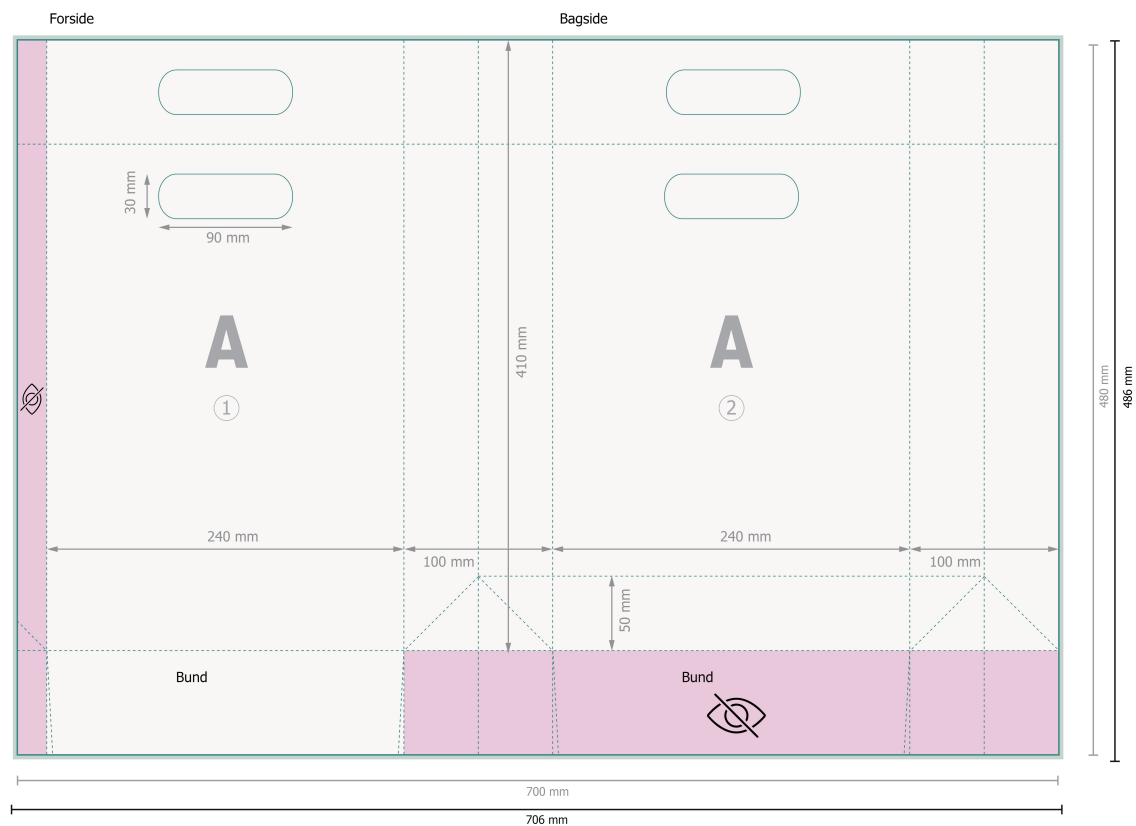

Gribeulstasker STANDARD, 24 x 34 x 10 cm

Fjern prægningskonturen fra downloadskabelonen, inden du genererer dine trykfiler.
Vis prægningskonturens placering ved hjælp af en anden fil (visningsfil).

Bemærk:

Sørg for at have en beskærmingsmargin og en sikkerhedsmargin i henhold til vejledningen.

Placer baggrundsgrafik, billeder eller grafik op til dataformatets kant.

Tolerancer kan forekomme under produktionen på grund af beskærings-, stanse- og falseprocesserne.

Trykdata: Du finder vejledninger og skabeloner under menu-punktet *Trykdata* på www.onlineprinters.dk

Dataformat (inkl. 3 mm tryk til kant):

70,6 x 48,6 cm

Beskåret størrelse:

70 x 48 cm

Beskåret størrelse (lukket):

24 x 34 cm

Sikkerhedsmargen:

Med et mellemrum på 5 mm mellem teksten/oplysningerne og kanten af det beskårne format forhindres u hensigtsmæssig beskæring.

Forklaring af symboler

 Beskæring

 Læseretning

 Beskåret størrelse