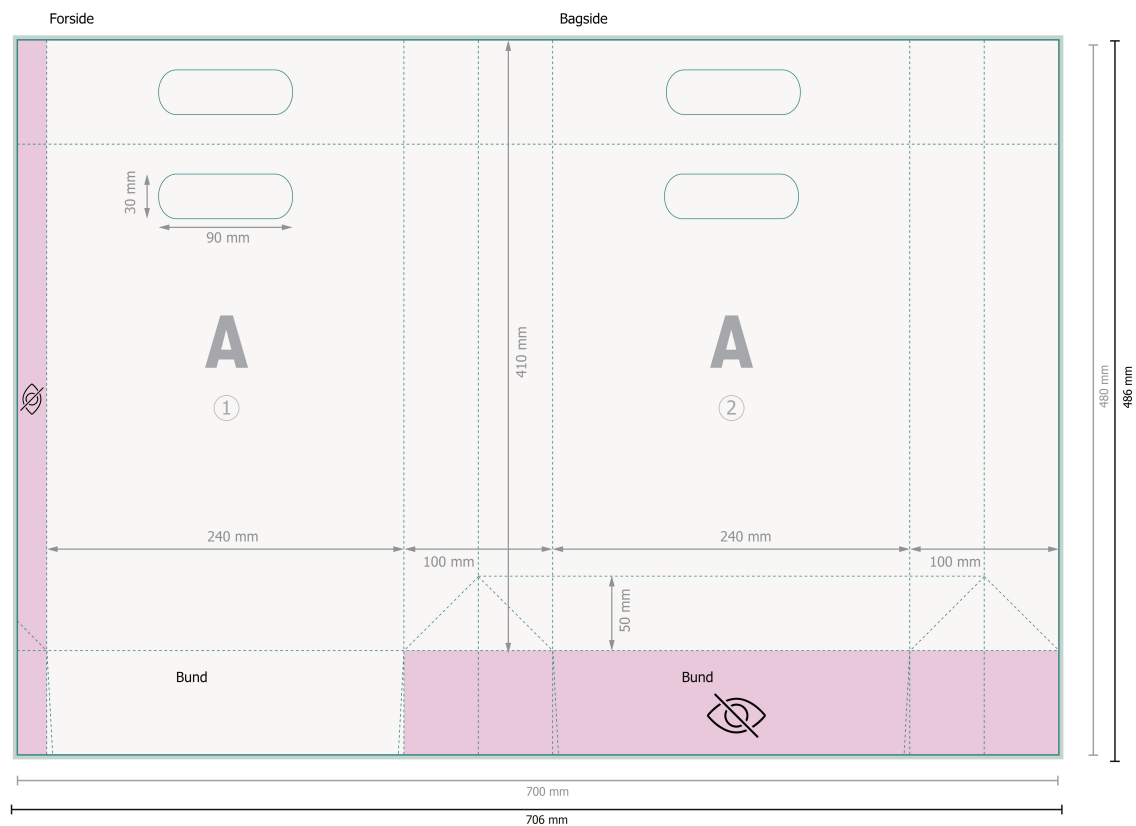

Gribeulstasker CLASSIC, 24 x 34 x 10 cm

Fjern prægningskonturen fra downloadskabelonen, inden du genererer dine trykfiler. Vis prægningskonturens placering ved hjælp af en anden fil (visningsfil).

Bemærk:

Sørg for at have en beskæringsmargen og en sikkerhedsmargen i henhold til vejledningen.

Placer baggrundsgrafik, billeder eller grafik op til dataformatets kant.

Tolerancer kan forekomme under produktionen på grund af beskærings-, stanse- og falseprocesserne.

Trykdata: Du finder vejledninger og skabeloner under menu-punktet *Trykdata* på www.onlineprinters.dk

Dataformat (inkl. 3 mm tryk til kant):

70,6 x 48,6 cm

Beskåret størrelse:

70 x 48 cm

Beskåret størrelse (lukket):

24 x 34 cm

Sikkerhedsmargen:

Med et mellemrum på 5 mm mellem teksten/oplysningerne og kanten af det beskårne format forhindres u hensigtsmæssig beskæring.

Forklaring af symboler

 Beskæring

 Læseretning

 Beskåret størrelse