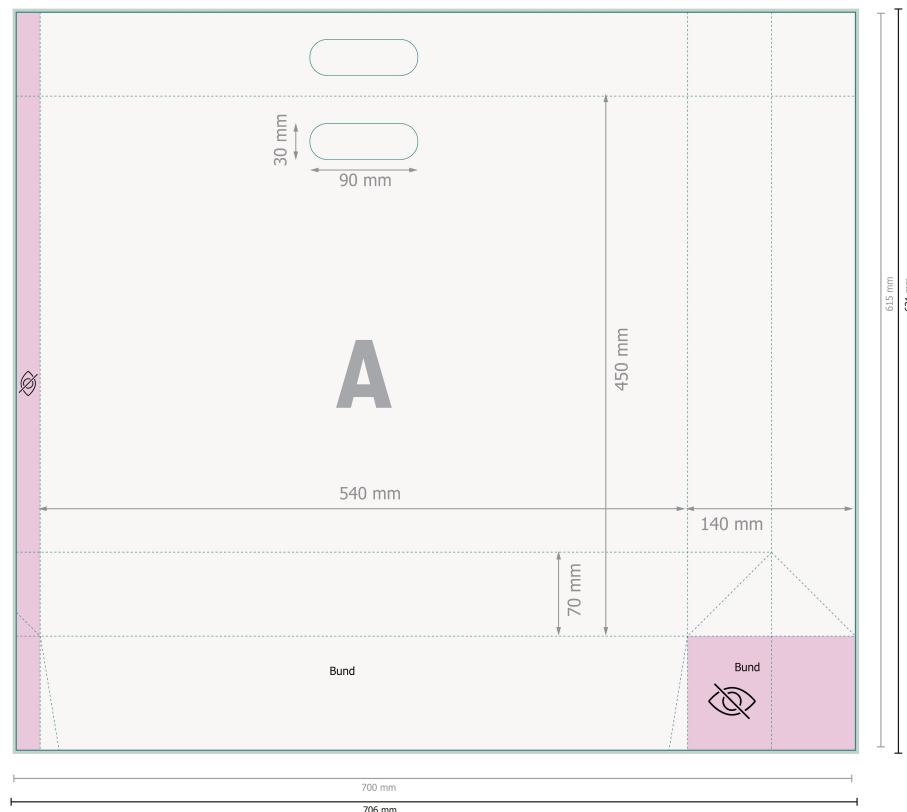

Gribehulstasker CLASSIC, 54 x 45 x 14 cm

Fjern prægningskonturen fra downloadskabelonen, inden du genererer dine trykfiler.
Vis prægningskonturens placering ved hjælp af en anden fil (visningsfil).

Bemærk:

Sørg for at have en beskærmingsmargin og en sikkerhedsmargin i henhold til vejledningen.

Placer baggrundsgrafik, billeder eller grafik op til dataformatets kant.

Tolerancer kan forekomme under produktionen på grund af beskærings-, stanse- og falseprocesserne.

Trykdata: Du finder vejledninger og skabeloner under menu-punktet *Trykdata* på www.onlineprinters.dk

Dataformat (inkl. 3 mm tryk til kant):

70,6 x 62,1 cm

Beskåret størrelse:

70 x 61,5 cm

Beskåret størrelse (lukket):

54 x 45 cm

Sikkerhedsmargen:

Med et mellemrum på 5 mm mellem teksten/oplysningerne og kanten af det beskårne format forhindres u hensigtsmæssig beskæring.

Forklaring af symboler

Beskæring

Læseretning

Beskåret størrelse

Dataformat

Ikke synlig