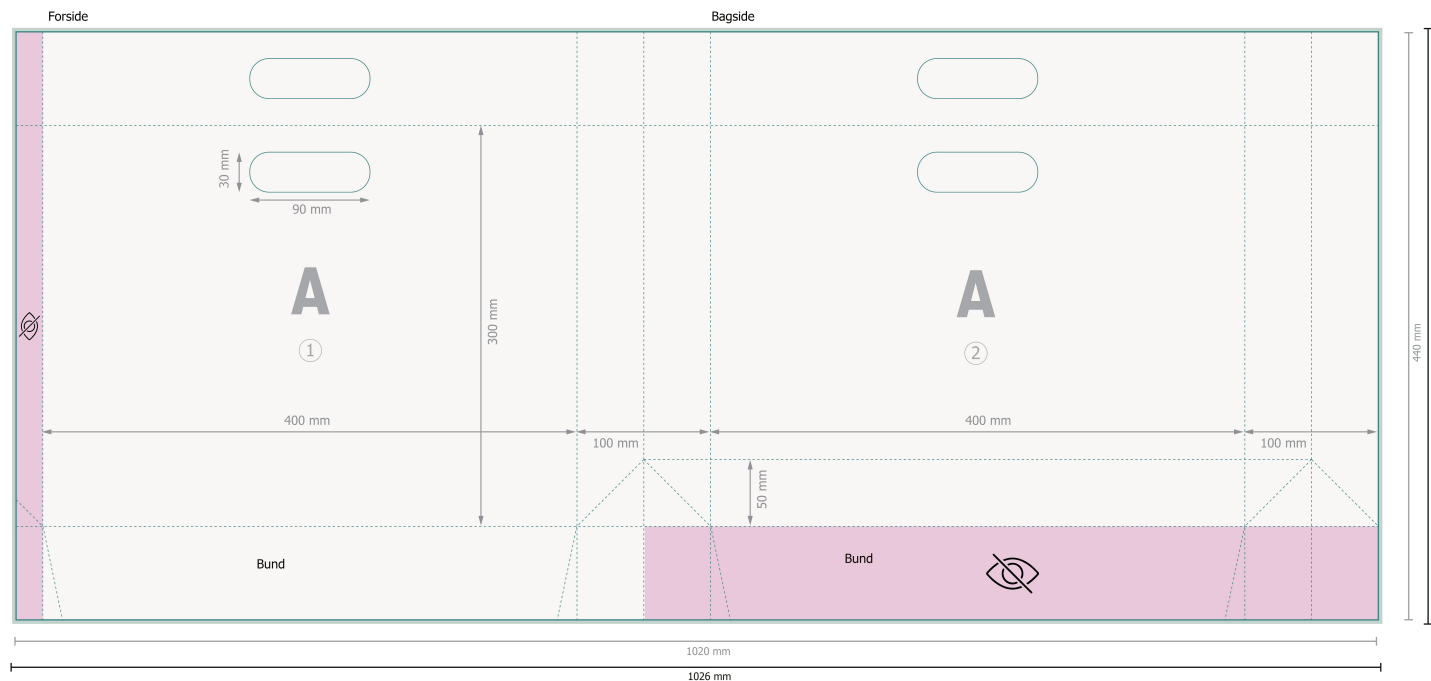

Gribehulstaske naturpapir, 40 x 30 x 10 cm

Dataformat (inkl. 3 mm tryk til kant):

102,6 x 44,6 cm

Beskåret størrelse:

102 x 44 cm

Beskåret størrelse (lukket):

40 x 30 cm

Sikkerhedsmargen:

Med et mellemrum på 5 mm mellem teksten/oplysningerne og kanten af det beskårne format forhindres u hensigtsmæssig beskæring.

Fjern prægningskonturen fra downloadskabelonen, inden du genererer dine trykfiler.
Vis prægningskonturens placering ved hjælp af en anden fil (visningsfil).

Forklaring af symboler

 Beskæring

 Læseretning

 Beskåret størrelse

 Dataformat

 Ikke synlig

Bemærk:

Sørg for at have en beskæringsmargen og en sikkerhedsmargen i henhold til vejledningen.

Placer baggrundsgrafik, billeder eller grafik op til dataformatets kant.

Tolerancer kan forekomme under produktionen på grund af beskærings-, stanse- og falseprocesserne.

Trykdata: Du finder vejledninger og skabeloner under menu-punktet *Trykdata* på www.onlineprinters.dk