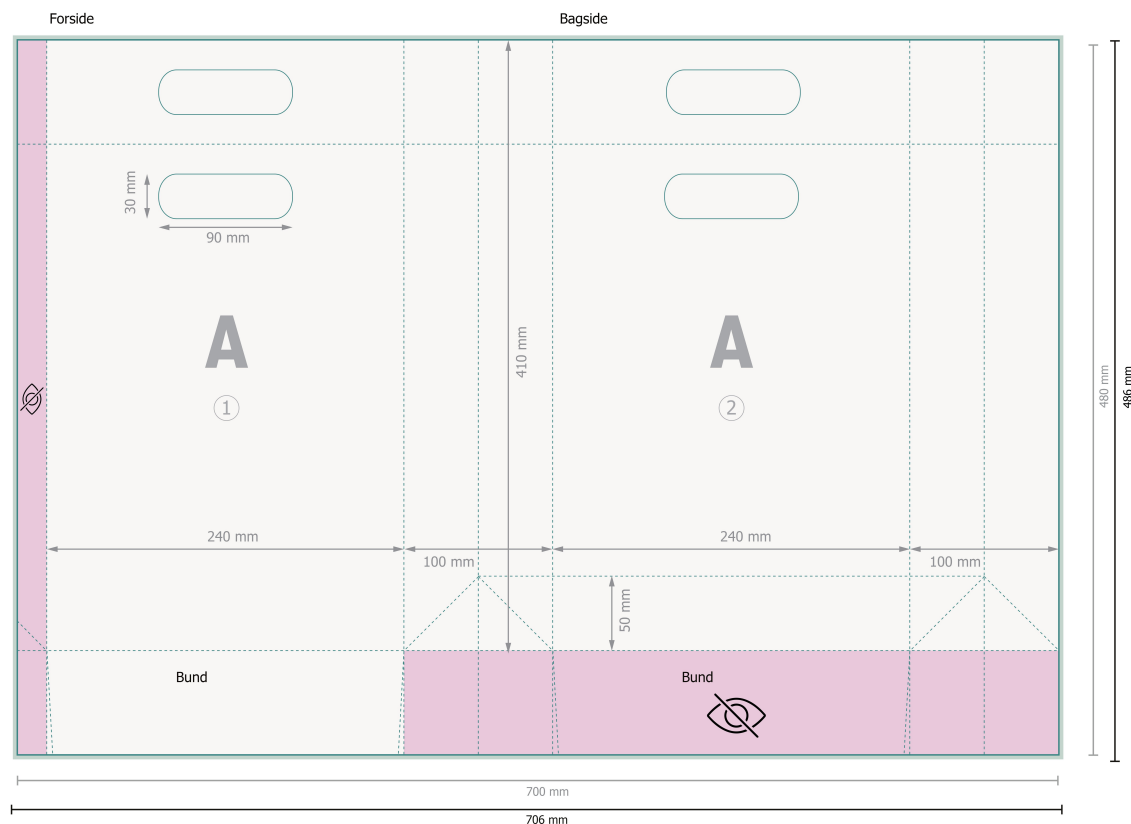

Gribehulstaske naturpapir, 24 x 34 x 10 cm

Fjern prægningskonturen fra downloadskabelonen, inden du genererer dine trykfiler.
Vis prægningskonturens placering ved hjælp af en anden fil (visningsfil).

Bemærk:

Sørg for at have en beskæringsmargen og en sikkerhedsmargen i henhold til vejledningen.

Placer baggrundsgrafik, billeder eller grafik op til dataformatets kant.

Tolerancer kan forekomme under produktionen på grund af beskærings-, stanse- og falseprocesserne.

Trykdata: Du finder vejledninger og skabeloner under menu-punktet *Trykdata* på www.onlineprinters.dk

Dataformat (inkl. 3 mm tryk til kant):

70,6 x 48,6 cm

Beskåret størrelse:

70 x 48 cm

Beskåret størrelse (lukket):

24 x 34 cm

Sikkerhedsmargen:

Med et mellemrum på 5 mm mellem teksten/oplysningerne og kanten af det beskårne format forhindres uønsket beskæring.

Forklaring af symboler

Beskæring

Læseretning

Beskåret størrelse

Dataformat

Ikke synlig