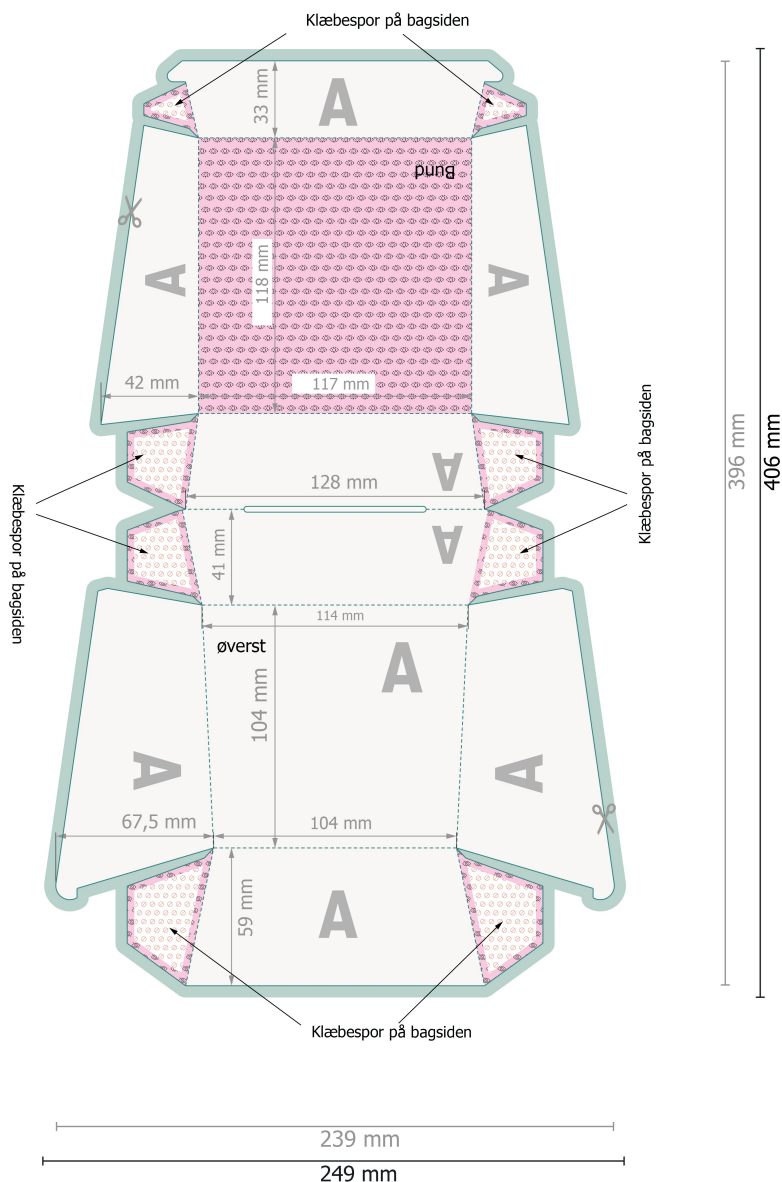

Burgeremballage M 11,7 x 11,8 x 8 cm

Fjern prægningskonturen fra downloadskabelonen, inden du genererer dine trykfiler. Vis prægningskonturens placering ved hjælp af en anden fil (visningsfil).

Dataformat (inkl. 5 mm tryk til kant):

24,9 x 40,6 cm

Beskåret størrelse:

23,9 x 39,6 cm

Sikkerhedsmargen:

Med et mellemrum på 3 mm mellem teksten/oplysningerne og kanten af det beskårne format forhindres u hensigtsmæssig beskæring.

beskæring:

5 mm

Forklaring af symboler

-  Beskæring
-  Læseretning
-  Beskåret størrelse
-  Dataformat
-  Her skærer/stanser vi dit produkt
-  Kan ikke trykkes
-  Betinget synligt område
-  Ikke synlig
-  Bukkelinje/Fals

Bemærk:

Sørg for at have en beskæringsmargen og en sikkerhedsmargen i henhold til vejledningen.

Placer baggrundsgrafik, billeder eller grafik op til dataformatets kant.

Tolerancer kan forekomme under produktionen på grund af beskærings-, stanse- og falseprocesserne.