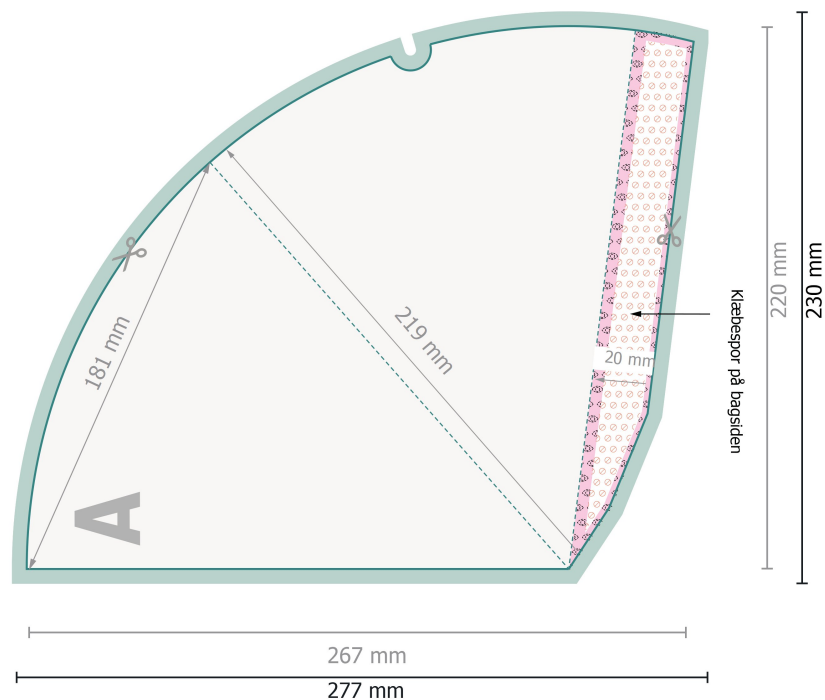

Kræmmerhuse M 22 x 16,5 cm

Fjern prægningskonturen fra downloadskabelonen, inden du genererer dine trykfiler.
Vis prægningskonturens placering ved hjælp af en anden fil (visningsfil).

Bemærk:

Sørg for at have en beskærmingsmargin og en sikkerhedsmargin i henhold til vejledningen.

Placer baggrundsgrafik, billeder eller grafik op til dataformatets kant.

Tolerancer kan forekomme under produktionen på grund af beskærings-, stanse- og falseprocesserne.

Trykdata: Du finder vejledninger og skabeloner under menu-punktet *Trykdata* på www.onlineprinters.dk

Dataformat (inkl. 5 mm tryk til kant):

27,7 x 23 cm

Beskåret størrelse:

26,7 x 22 cm

Sikkerhedsmargen:

Med et mellemrum på 3 mm mellem teksten/oplysningerne og kanten af det beskårne format forhindres u hensigtsmæssig beskæring.

beskæring:

5 mm

Forklaring af symboler

 Beskæring

 Læseretning

 Beskåret størrelse

 Dataformat

 Her skærer/stanser vi dit produkt