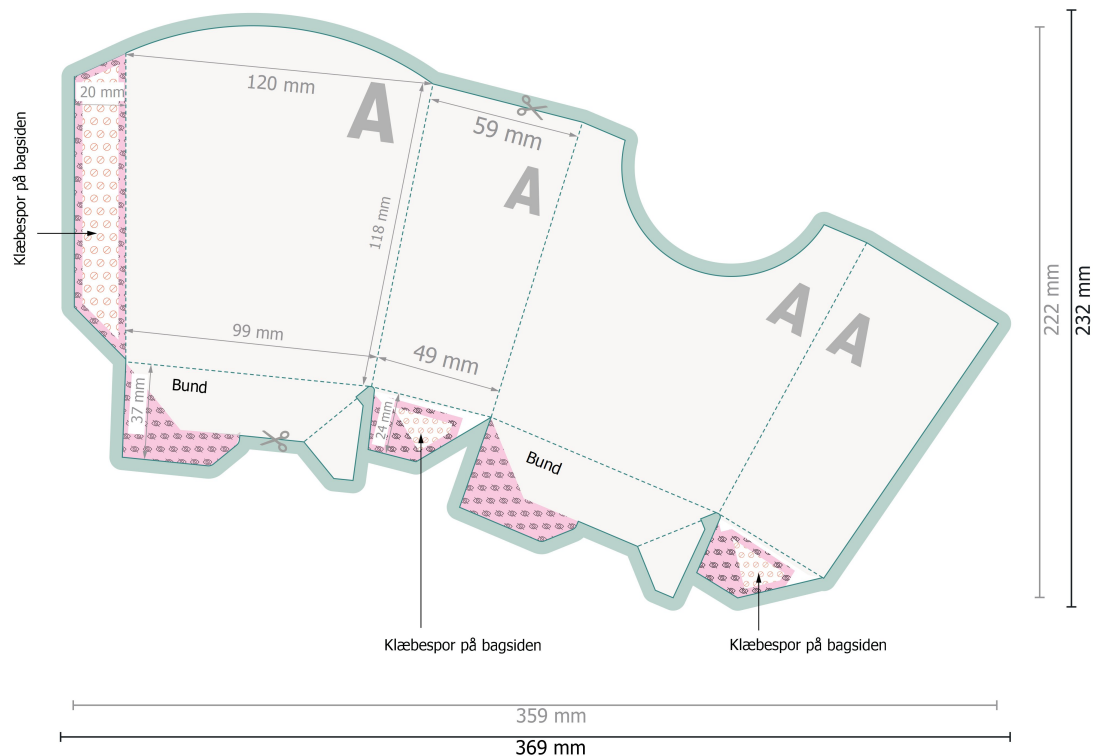

Pommes frites-bakker M 12 x 5,9 x 13,5 cm

Fjern prægningskonturen fra downloadskabelonen, inden du genererer dine trykfiler. Vis prægningskonturens placering ved hjælp af en anden fil (visningsfil).

Bemærk:

Sørg for at have en beskærmingsmargin og en sikkerhedsmargin i henhold til vejledningen.

Placer baggrundsgrafik, billeder eller grafik op til dataformatets kant.

Tolerancer kan forekomme under produktionen på grund af beskærings-, stanse- og falseprocesserne.

Trykdata: Du finder vejledninger og skabeloner under menu-punktet **Trykdata** på www.onlineprinters.dk

Dataformat (inkl. 5 mm tryk til kant):

36,9 x 23,2 cm

Beskåret størrelse:

35,9 x 22,2 cm

Sikkerhedsmargen:

Med et mellemrum på 3 mm mellem teksten/oplysningerne og kanten af det beskårne format forhindres u hensigtsmæssig beskæring.

beskæring:

5 mm

Forklaring af symboler

 Beskæring

 Læseretning

 Beskåret størrelse