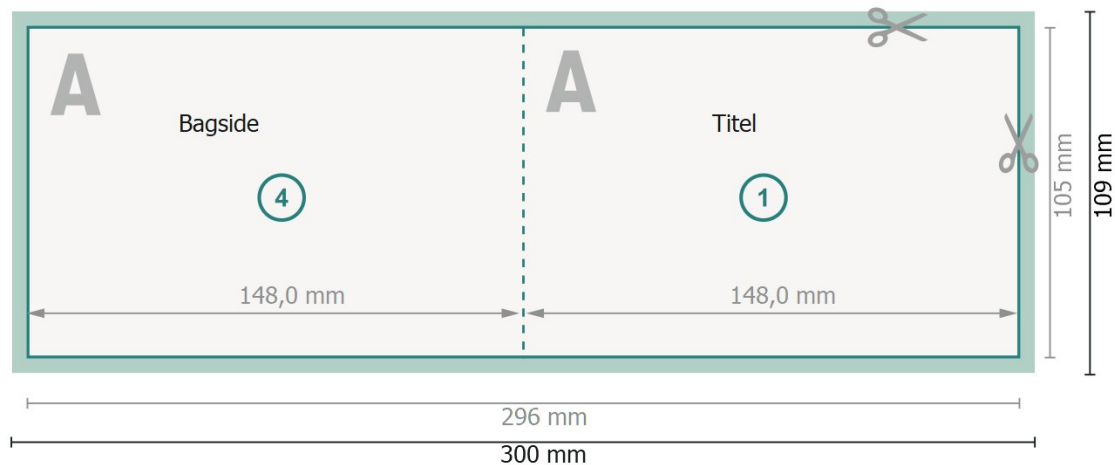

Foldekort, liggende format, A6

1 fals

Yderside

Inderside

Dataformat (inkl. 2 mm tryk til kant):

30 x 10,9 cm

beskæring:

2 mm

Beskåret størrelse:

29,6 x 10,5 cm

Beskåret størrelse (lukket):

14,8 x 10,5 cm

Sikkerhedsmargen:

Med et mellemrum på 4 mm mellem teksten/oplysningerne og kanten af det beskærede format forhindres uheldig beskæring.

Bemærk:

Sørg for at have en beskæringsmargin og en sikkerhedsmargin i henhold til vejledningen.

Placer baggrundsgrafik, billeder eller grafik op til dataformatets kant.

Tolerancer kan forekomme under produktionen på grund af beskærings-, stanse- og falseprocesserne.