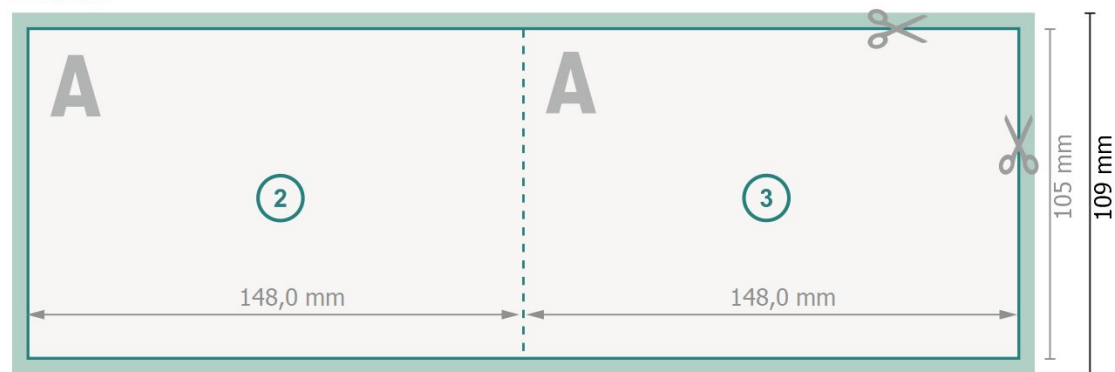

Foldekort, liggende format, A6

1 fals

Yderside

Inderside

Dataformat (inkl. 2 mm tryk til kant):

30 x 10,9 cm

beskæring:

2 mm

Beskåret størrelse:

29,6 x 10,5 cm

Beskåret størrelse (lukket):

14,8 x 10,5 cm

Sikkerhedsmargen:

Med et mellemrum på 4 mm mellem teksten/oplysningerne og kanten af det beskærede format forhindres uheldig beskæring.

Bemærk:

Sørg for at have en beskæringsmargin og en sikkerhedsmargin i henhold til vejledningen.

Placer baggrundsgrafik, billeder eller grafik op til dataformatets kant.

Tolerancer kan forekomme under produktionen på grund af beskærings-, stanse- og falseprocesserne.