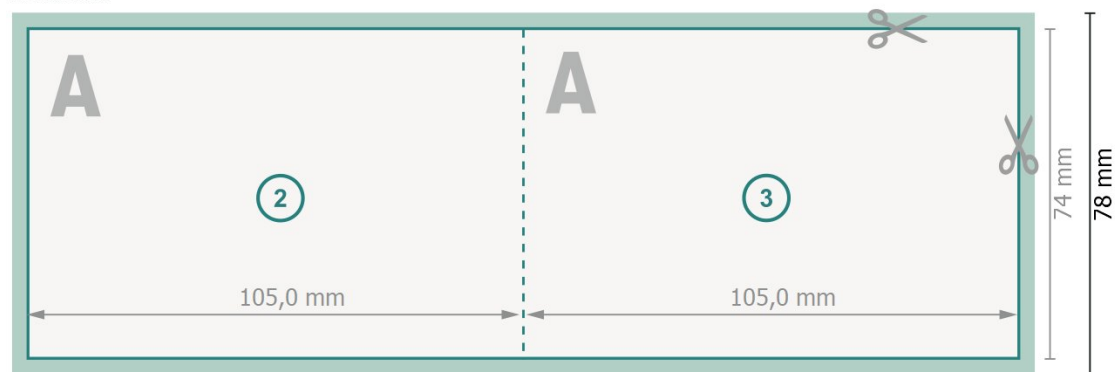

Klappkartet Querformat, A7

1 fals

Yderside

Inderside

Dataformat (inkl. 2 mm tryk til kant):

21,4 x 7,8 cm

beskæring:

2 mm

Beskåret størrelse:

21 x 7,4 cm

Beskåret størrelse (lukket):

10,5 x 7,4 cm

Sikkerhedsmargen:

Med et mellemrum på 4 mm mellem teksten/oplysningerne og kanten af det beskårne format forhindres u hensigtsmæssig beskæring.

Bemærk:

Sørg for at have en beskæringsmargen og en sikkerhedsmargen i henhold til vejledningen.

Placer baggrundsgrafik, billeder eller grafik op til dataformatets kant.

Tolerancer kan forekomme under produktionen på grund af beskærings-, stanse- og falseprocesserne.