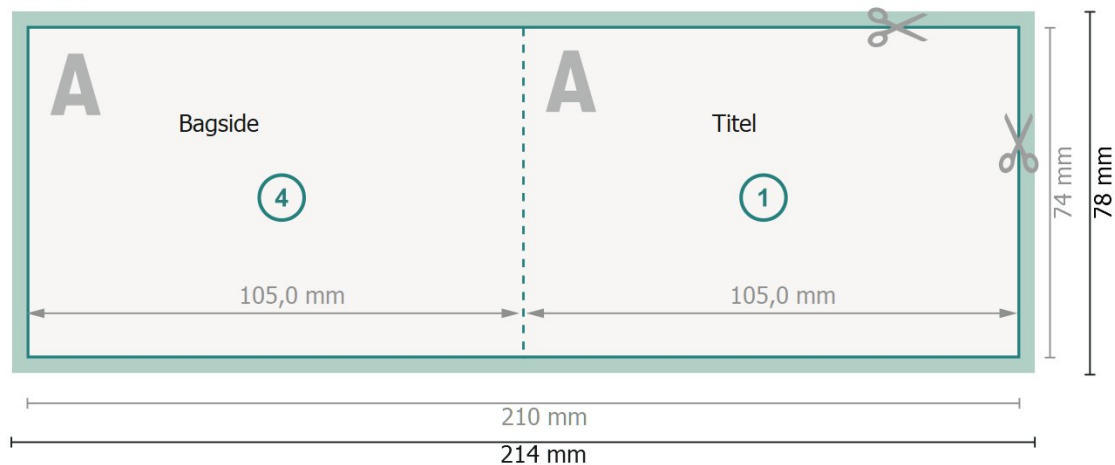

Klappkartet Querformat, A7

1 fals

Yderside

Inderside

Dataformat (inkl. 2 mm tryk til kant):

21,4 x 7,8 cm

beskæring:

2 mm

Beskåret størrelse:

21 x 7,4 cm

Beskåret størrelse (lukket):

10,5 x 7,4 cm

Sikkerhedsmargen:

Med et mellemrum på 4 mm mellem teksten/oplysningerne og kanten af det beskårne format forhindres u hensigtsmæssig beskæring.

Bemærk:

Sørg for at have en beskæringsmargen og en sikkerhedsmargen i henhold til vejledningen.

Placer baggrundsgrafik, billeder eller grafik op til dataformatets kant.

Tolerancer kan forekomme under produktionen på grund af beskærings-, stanse- og falseprocesserne.