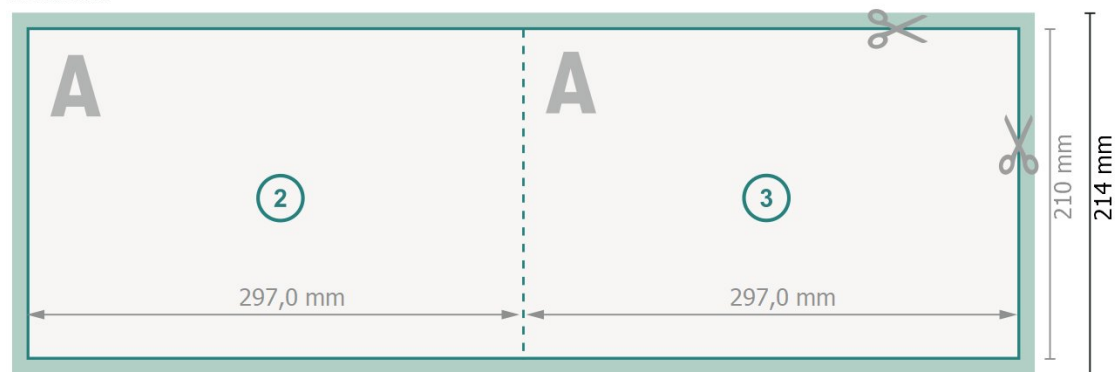

Klappkartet Querformat, A4

1 fals

Yderside

Inderside

Dataformat (inkl. 2 mm tryk til kant):

59,8 x 21,4 cm

beskæring:

2 mm

Beskåret størrelse:

59,4 x 21 cm

Beskåret størrelse (lukket):

29,7 x 21 cm

Sikkerhedsmargen:

Med et mellemrum på 4 mm mellem teksten/oplysningerne og kanten af det beskårne format forhindres u hensigtsmæssig beskæring.