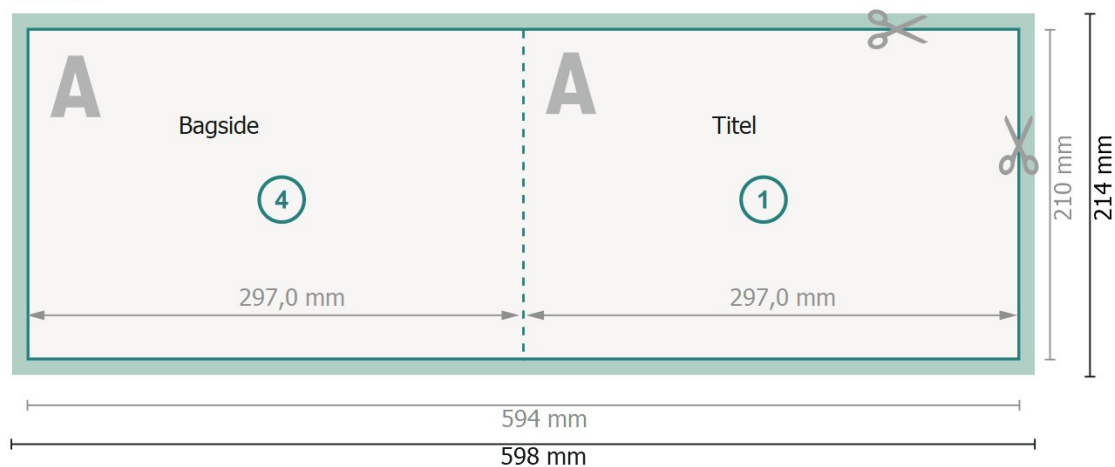

Klappkartet Querformat, A4

1 fals

Yderside

Inderside

Dataformat (inkl. 2 mm tryk til kant):

59,8 x 21,4 cm

beskæring:

2 mm

Beskåret størrelse:

59,4 x 21 cm

Beskåret størrelse (lukket):

29,7 x 21 cm

Sikkerhedsmargen:

Med et mellemrum på 4 mm mellem teksten/oplysningerne og kanten af det beskårne format forhindres u hensigtsmæssig beskæring.

Bemærk:

Sørg for at have en beskæringsmargen og en sikkerhedsmargen i henhold til vejledningen.

Placer baggrundsgrafik, billeder eller grafik op til dataformatets kant.

Tolerancer kan forekomme under produktionen på grund af beskærings-, stanse- og falseprocesserne.