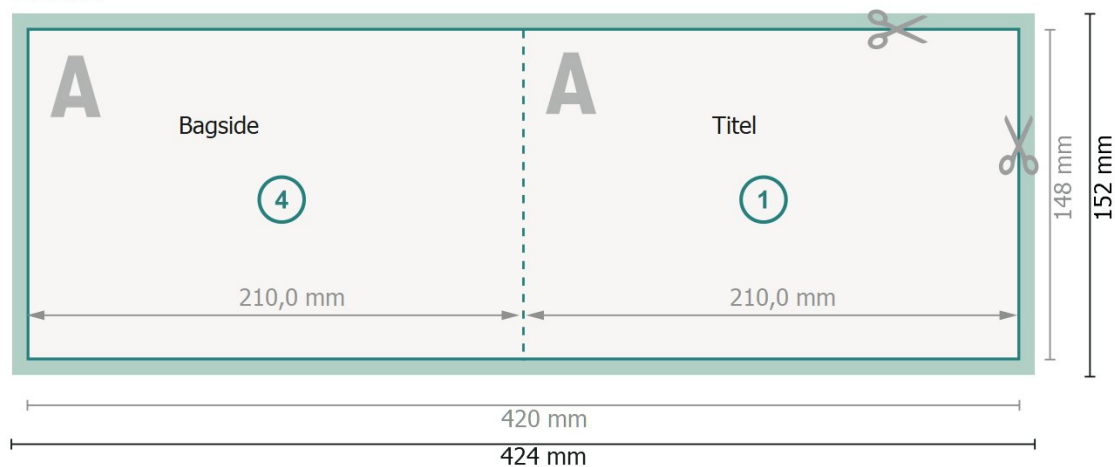

Foldekort, liggende format, A5

1 fals

Yderside

Inderside

Dataformat (inkl. 2 mm tryk til kant):

42,4 x 15,2 cm

beskæring:

2 mm

Beskåret størrelse:

42 x 14,8 cm

Beskåret størrelse (lukket):

21 x 14,8 cm

Sikkerhedsmargen:

Med et mellemrum på 4 mm mellem teksten/oplysningerne og kanten af det beskårne format forhindres u hensigtsmæssig beskæring.

Bemærk:

Sørg for at have en beskæringsmargin og en sikkerhedsmargin i henhold til vejledningen.

Placer baggrundsgrafik, billeder eller grafik op til dataformatets kant.

Tolerancer kan forekomme under produktionen på grund af beskærings-, stanse- og falseprocesserne.