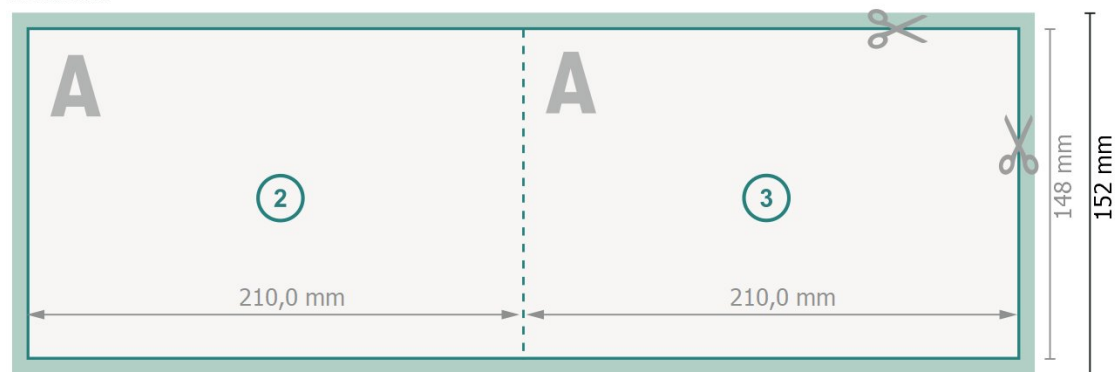

Foldekort, liggende format, A5

1 fals

Yderside

Inderside

Dataformat (inkl. 2 mm tryk til kant):

42,4 x 15,2 cm

beskæring:

2 mm

Beskåret størrelse:

42 x 14,8 cm

Beskåret størrelse (lukket):

21 x 14,8 cm

Sikkerhedsmargen:

Med et mellemrum på 4 mm mellem teksten/oplysningerne og kanten af det beskårne format forhindres u hensigtsmæssig beskæring.