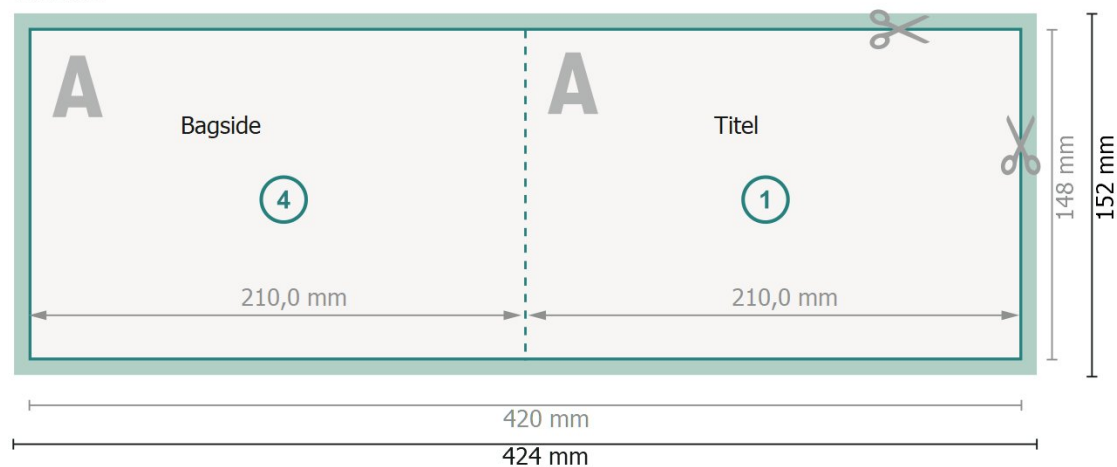

Klappkartet Querformat, A5

1 fals

Yderside

Inderside

Dataformat (inkl. 2 mm tryk til kant):

42,4 x 15,2 cm

beskæring:

2 mm

Beskåret størrelse:

42 x 14,8 cm

Beskåret størrelse (lukket):

21 x 14,8 cm

Sikkerhedsmargen:

Med et mellemrum på 4 mm mellem teksten/oplysningerne og kanten af det beskårne format forhindres u hensigtsmæssig beskæring.

Bemærk:

Sørg for at have en beskæringsmargen og en sikkerhedsmargen i henhold til vejledningen.

Placer baggrundsgrafik, billeder eller grafik op til dataformatets kant.

Tolerancer kan forekomme under produktionen på grund af beskærings-, stanse- og falseprocesserne.