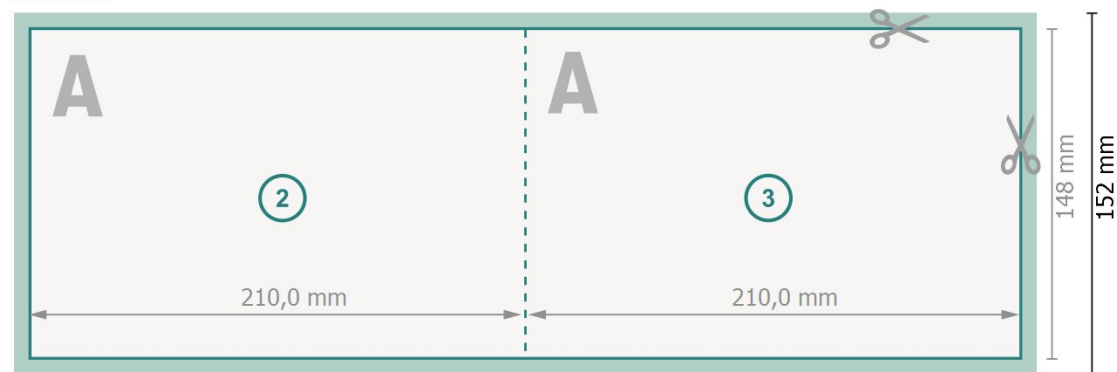

Klappkartet Querformat, A5

1 fals

Yderside

Inderside

Dataformat (inkl. 2 mm tryk til kant):

42,4 x 15,2 cm

beskæring:

2 mm

Beskåret størrelse:

42 x 14,8 cm

Beskåret størrelse (lukket):

21 x 14,8 cm

Sikkerhedsmargen:

Med et mellemrum på 4 mm mellem teksten/oplysningerne og kanten af det beskårne format forhindres u hensigtsmæssig beskæring.

Bemærk:

Sørg for at have en beskæringsmargen og en sikkerhedsmargen i henhold til vejledningen.

Placer baggrundsgrafik, billeder eller grafik op til dataformatets kant.

Tolerancer kan forekomme under produktionen på grund af beskærings-, stanse- og falseprocesserne.