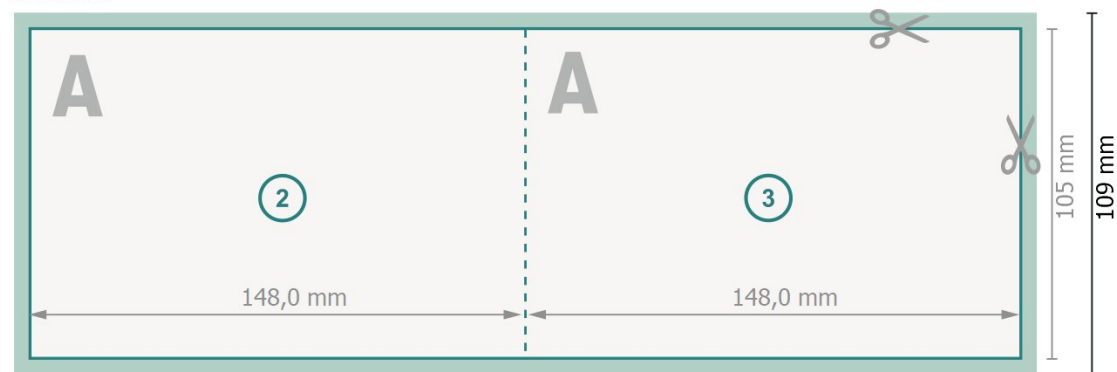

# Falsede julekort med effektfarver, liggende format, A6

4 sider, 1 fals

Yderside

Inderside

**Dataformat (inkl. 2 mm tryk til kant):**

30 x 10,9 cm

**Beskåret størrelse:**

29,6 x 10,5 cm

**beskæring:**

2 mm

**Beskåret størrelse (lukket):**

14,8 x 10,5 cm

**Sikkerhedsmargen:**

Med et mellemrum på 4 mm mellem teksten/oplysningerne og kanten af det beskårne format forhindres u hensigtsmæssig beskæring.

## Forklaring af symboler

 Beskæring

 Læseretning

 Beskåret størrelse

 Dataformat

 Her skærer/stanser vi dit produkt

 Bukkelinje/Fals