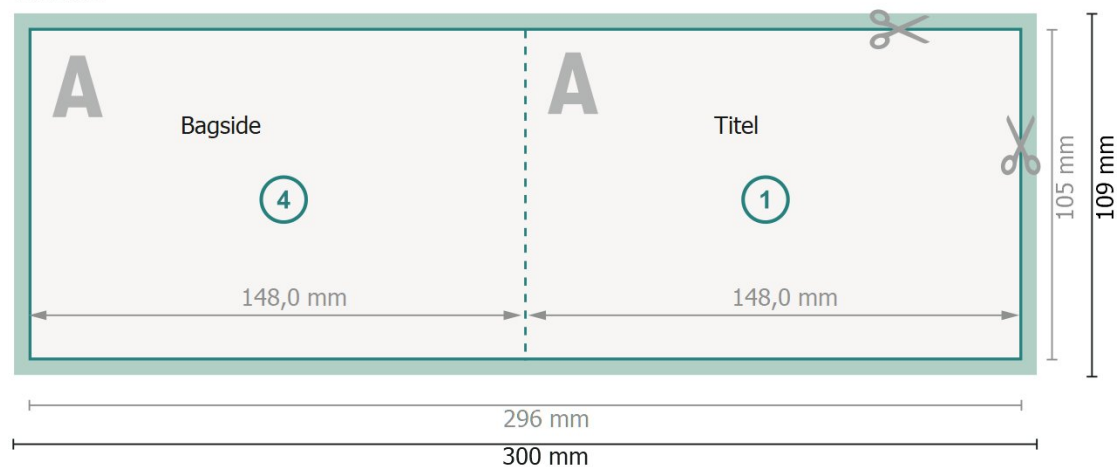

# Falsede julekort med effektfarver, liggende format, A6

4 sider, 1 fals

Yderside

Inderside

**Dataformat (inkl. 2 mm tryk til kant):**

30 x 10,9 cm

**Beskåret størrelse:**

29,6 x 10,5 cm

**beskæring:**

2 mm

**Beskåret størrelse (lukket):**

14,8 x 10,5 cm

**Sikkerhedsmargen:**

Med et mellemrum på 4 mm mellem teksten/oplysningerne og kanten af det beskårne format forhindres u hensigtsmæssig beskæring.

## Forklaring af symboler

 Beskæring

 Læseretning

 Beskåret størrelse

 Dataformat

 Her skærer/stanser vi dit produkt

 Bukkelinje/Fals

## Bemærk:

Sørg for at have en beskæringsmargin og en sikkerhedsmargin i henhold til vejledningen.

Placer baggrundsgrafik, billeder eller grafik op til dataformatets kant.

Tolerancer kan forekomme under produktionen på grund af beskærings-, stanse- og falseprocesserne.