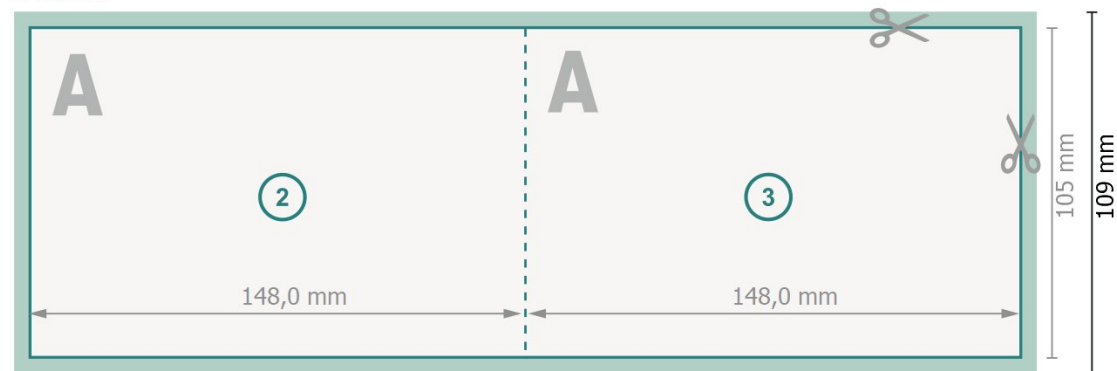

Klappkartet Querformat, A6

1 fals

Yderside

Inderside

Dataformat (inkl. 2 mm tryk til kant):

30 x 10,9 cm

beskæring:

2 mm

Beskåret størrelse:

29,6 x 10,5 cm

Beskåret størrelse (lukket):

14,8 x 10,5 cm

Sikkerhedsmargen:

Med et mellemrum på 4 mm mellem teksten/oplysningerne og kanten af det beskærede format forhindres u hensigtsmæssig beskæring.

Bemærk:

Sørg for at have en beskæringsmargen og en sikkerhedsmargen i henhold til vejledningen.

Placer baggrundsgrafik, billeder eller grafik op til dataformatets kant.

Tolerancer kan forekomme under produktionen på grund af beskærings-, stanse- og falseprocesserne.