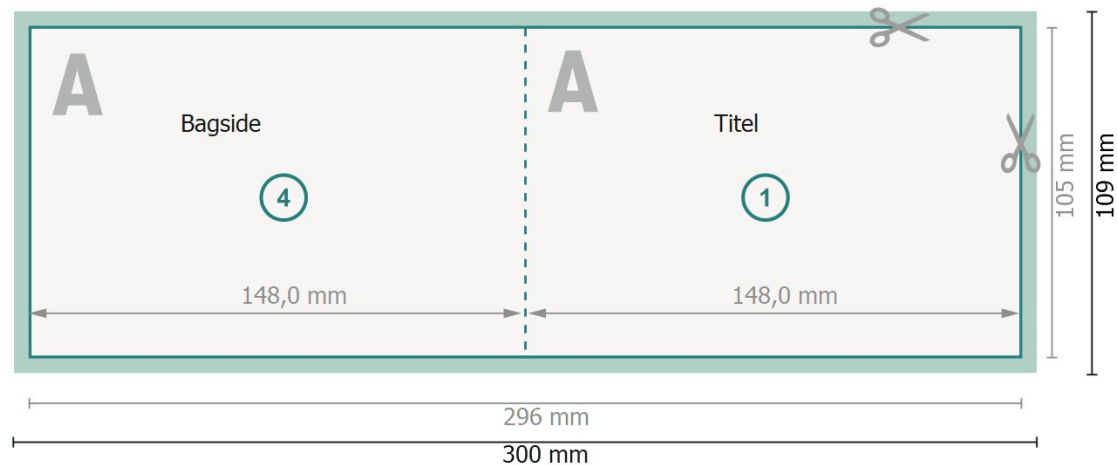

Klappkartet Querformat, A6

1 fals

Yderside

Inderside

Dataformat (inkl. 2 mm tryk til kant):

30 x 10,9 cm

beskæring:

2 mm

Beskåret størrelse:

29,6 x 10,5 cm

Beskåret størrelse (lukket):

14,8 x 10,5 cm

Sikkerhedsmargen:

Med et mellemrum på 4 mm mellem teksten/oplysningerne og kanten af det beskærede format forhindres u hensigtsmæssig beskæring.

Bemærk:

Sørg for at have en beskæringsmargen og en sikkerhedsmargen i henhold til vejledningen.

Placer baggrundsgrafik, billeder eller grafik op til dataformatets kant.

Tolerancer kan forekomme under produktionen på grund af beskærings-, stanse- og falseprocesserne.