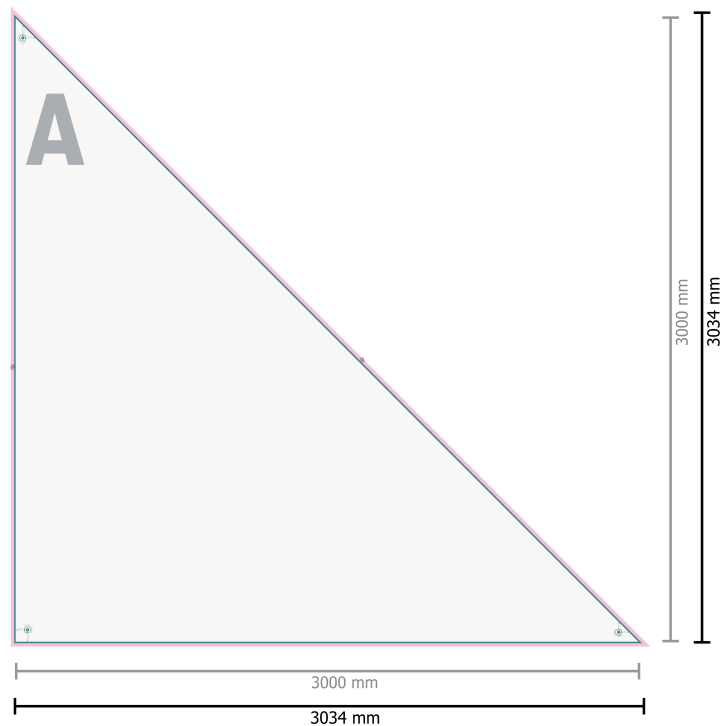

Solsejl, trekantet

Fjern prægningkonturen fra downloadskabelonen, inden du genererer dine trykfiler.
Vis prægningkonturens placering ved hjælp af en anden fil (visningsfil).

Dataformat:
303,4 x 303,4 cm

Synligt område:
300 x 300 cm

Sikkerhedsmargen:
Med et mellemrum på 4 mm mellem teksten/oplysningerne og kanten af det beskårne format forhindres u hensigtsmæssig beskæring.

Bemærk:

Sørg for at have en beskærmingsmargen og en sikkerhedsmargen i henhold til vejledningen.

Placer baggrundsgrafik, billeder eller grafik op til dataformatets kant.

Tolerancer kan forekomme under produktionen på grund af beskærings-, stanse- og falseprocesserne.

Trykdata: Du finder vejledninger og skabeloner under menupunktet *Trykdata* på www.onlineprinters.dk

Forklaring af symboler

A Læseretning

— Dataformat

👁️ Ikke synlig