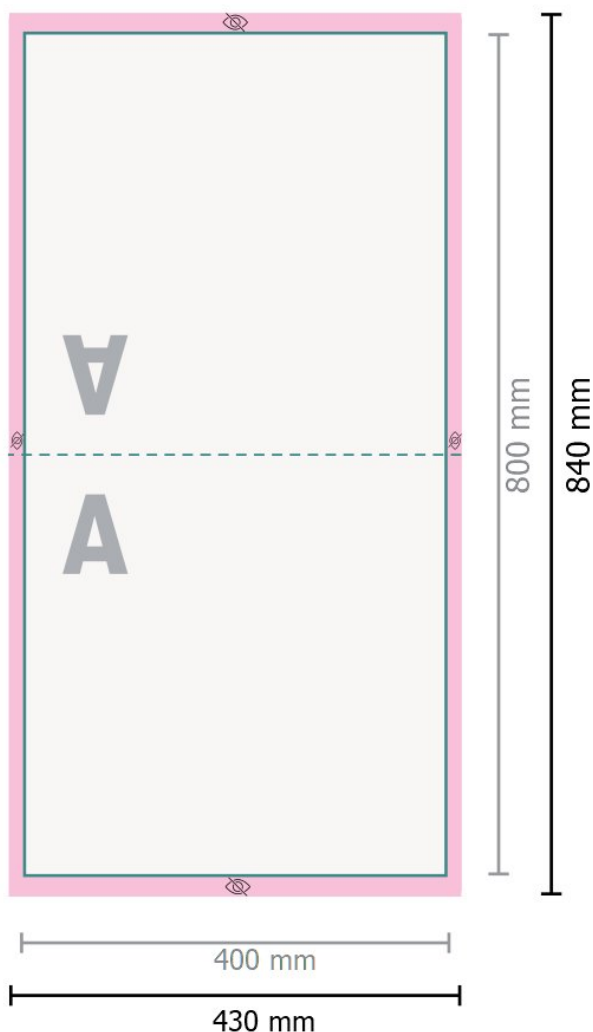

# Udvendige puder, 40 x 40 cm

## Dataformat:

43 x 84 cm

## Synligt område:

40 x 80 cm

## Sikkerhedsmargen:

Med et mellemrum på 5 mm mellem teksten/oplysningerne og kanten af det beskårne format forhindres u hensigtsmæssig beskæring.

Fjern prægningskonturen fra downloadskabelonen, inden du genererer dine trykfiler.  
Vis prægningskonturens placering ved hjælp af en anden fil (visningsfil).