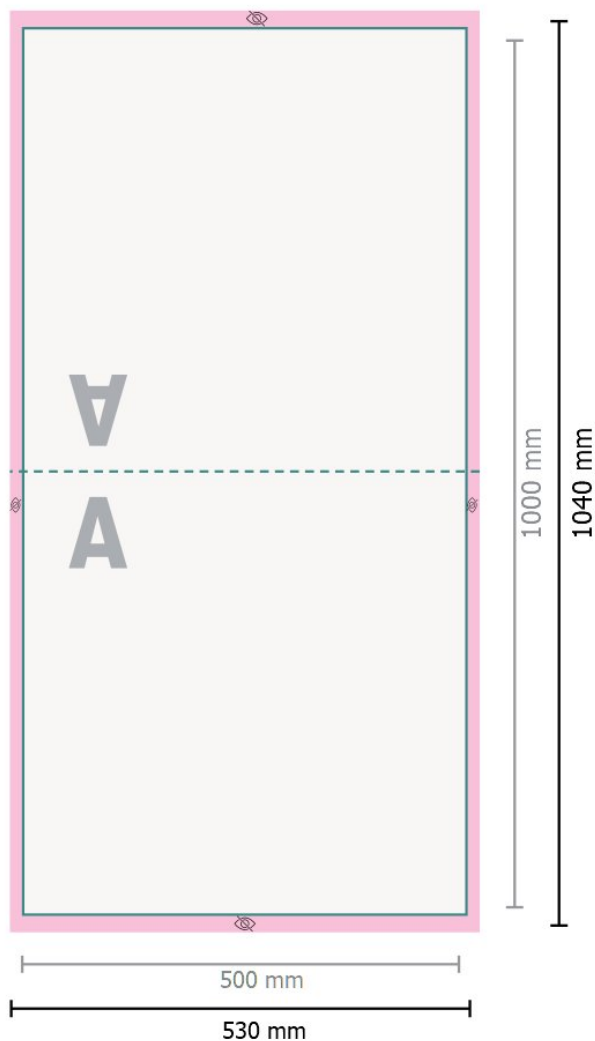

Udvendige puder, 50 x 50 cm

**Dataformat:**

53 x 104 cm

Synligt område:

50 x 100 cm

Sikkerhedsmargen:

Med et mellemrum på 5 mm mellem teksten/oplysningerne og kanten af det beskårne format forhindres u hensigtsmæssig beskæring.

Fjern prægningskonturen fra downloadskabelonen, inden du genererer dine trykfiler.
Vis prægningskonturens placering ved hjælp af en anden fil (visningsfil).

Forklaring af symboler

A Læseretning

— Dataformat

 Ikke synlig

Bemærk:

Sørg for at have en beskæringsmargen og en sikkerhedsmargen i henhold til vejledningen.

Placer baggrundsgrafik, billeder eller grafik op til dataformatets kant.

Tolerancer kan forekomme under produktionen på grund af beskærings-, stanse- og falseprocesserne.