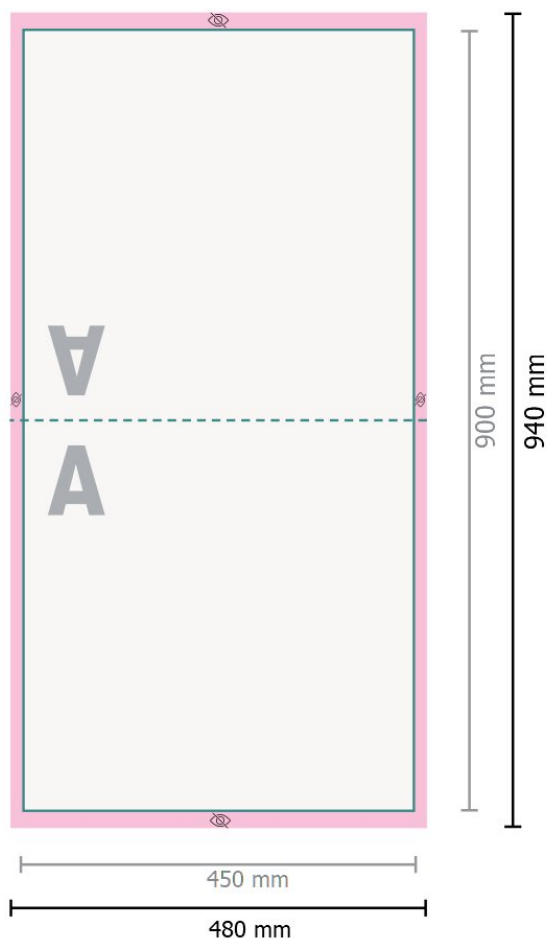

Udvendige puder, 45 x 45 cm

Fjern prægningkonturen fra downloadskabelonen, inden du genererer dine trykfiler.
Vis prægningkonturens placering ved hjælp af en anden fil (visningsfil).

Dataformat:

48 x 94 cm

Synligt område:

45 x 90 cm

Sikkerhedsmargen:

Med et mellemrum på 5 mm mellem teksten/oplysningerne og kanten af det beskårne format forhindres uhensigtsmæssig beskæring.

Forklaring af symboler

A Læseretning

 Dataformat

 Ikke synlig

Bemærk:

Sørg for at have en beskærmingsmargen og en sikkerhedsmargen i henhold til vejledningen.

Placer baggrundsgrafik, billeder eller grafik op til dataformatets kant.

Tolerancer kan forekomme under produktionen på grund af beskærings-, stanse- og falseprocesserne.