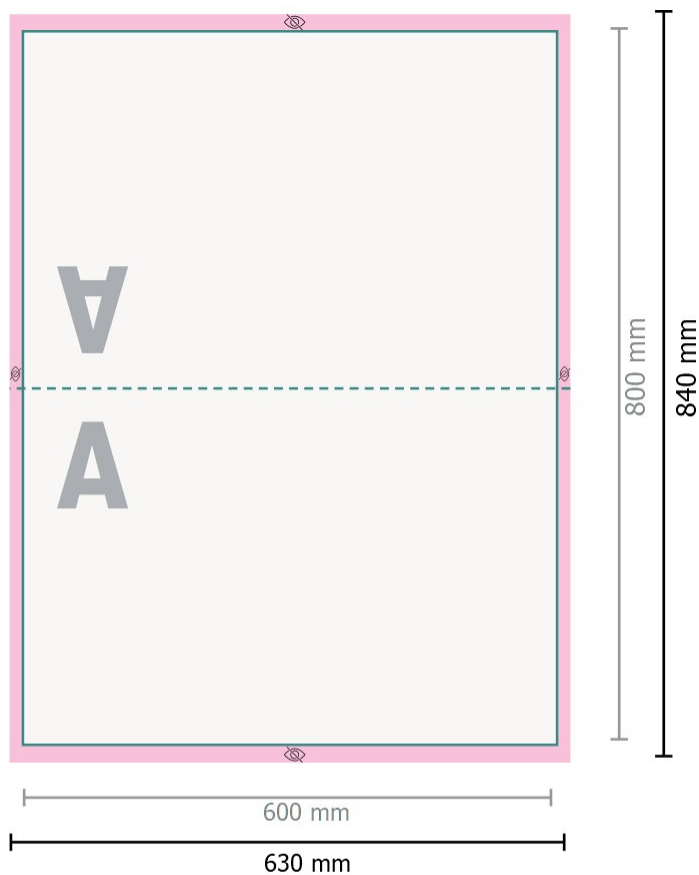

Udvendige puder, 60 x 40 cm

Dataformat:

63 x 84 cm

Synligt område:

60 x 80 cm

Sikkerhedsmargen:

Med et mellemrum på 5 mm mellem teksten/oplysningerne og kanten af det beskårne format forhindres u hensigtsmæssig beskæring.

Fjern prægningskonturen fra downloadskabelonen, inden du genererer dine trykfiler.
Vis prægningskonturens placering ved hjælp af en anden fil (visningsfil).

Forklaring af symboler

A Læseretning

 Dataformat

 Ikke synlig

Bemærk:

Sørg for at have en beskæringsmargen og en sikkerhedsmargen i henhold til vejledningen.

Placer baggrundsgrafik, billeder eller grafik op til dataformatets kant.

Tolerancer kan forekomme under produktionen på grund af beskærings-, stanse- og falseprocesserne.