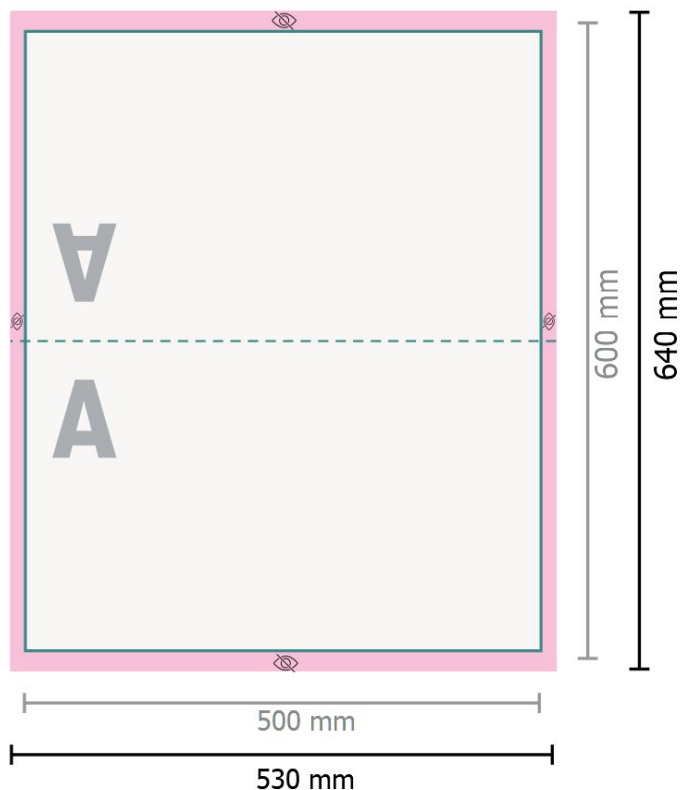

Udvendige puder, 50 x 30 cm

**Dataformat:**

53 x 64 cm

Synligt område:

50 x 60 cm

Sikkerhedsmargen:

Med et mellemrum på 5 mm mellem teksten/oplysningerne og kanten af det beskårne format forhindres uhensigtsmæssig beskæring.

Fjern prægningskonturen fra downloadskabelonen, inden du genererer dine trykfiler.
Vis prægningskonturens placering ved hjælp af en anden fil (visningsfil).

Forklaring af symboler

A Læseretning

— Dataformat

 Ikke synlig

Bemærk:

Sørg for at have en beskæringsmargen og en sikkerhedsmargen i henhold til vejledningen.

Placer baggrundsgrafik, billeder eller grafik op til dataformatets kant.

Tolerancer kan forekomme under produktionen på grund af beskærings-, stanse- og falseprocesserne.