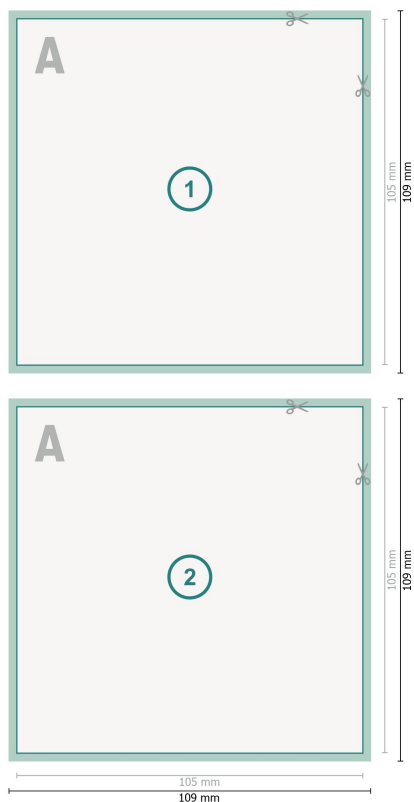

Postkort med partiel relieflak, A6-firkantet

Dataformat (inkl. mm tryk til kant):
10,9 x 10,9 cm

beskæring:
mm

Beskåret størrelse:
10,5 x 10,5 cm

Sikkerhedsmargen:
Med et mellemrum på 4 mm mellem teksten/oplysningerne og kanten af det beskårne format forhindres u hensigtsmæssig beskæring.

Forklaring af symboler

 Beskæring

 Læseretning

 Beskåret størrelse

 Dataformat

Bemærk:

Sørg for at have en beskæringsmargen og en sikkerhedsmargen i henhold til vejledningen.

Placer baggrundsgrafik, billeder eller grafik op til dataformatets kant.