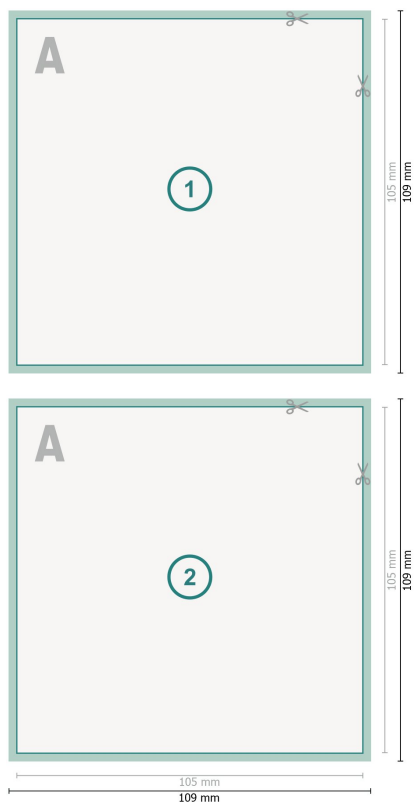

# Postkort med partiel UV-lak, A6-firkantet

**Dataformat (inkl. mm tryk til kant):**  
10,9 x 10,9 cm

**beskæring:**  
mm

**Beskåret størrelse:**  
10,5 x 10,5 cm

**Sikkerhedsmargen:**  
Med et mellemrum på 4 mm mellem teksten/oplysningerne og kanten af det beskårne format forhindres u hensigtsmæssig beskæring.

## Forklaring af symboler

 Beskæring

 Læseretning

 Beskåret størrelse

 Dataformat

## Bemærk:

Sørg for at have en beskæringsmargen og en sikkerhedsmargen i henhold til vejledningen.

Placer baggrundsgrafik, billeder eller grafik op til dataformatets kant.

Tolerancer kan forekomme under produktionen på grund af beskærings-, stanse- og falseprocesserne.