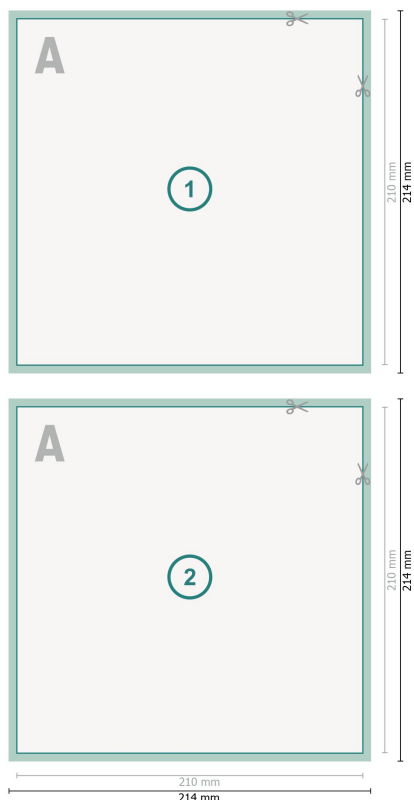

Postkort med partiel relieflak, A4-firkantet

Dataformat (inkl. mm tryk til kant):
21,4 x 21,4 cm

beskæring:
mm

Beskåret størrelse:
21 x 21 cm

Sikkerhedsmargen:
Med et mellemrum på 4 mm mellem teksten/oplysningerne og kanten af det beskårne format forhindres u hensigtsmæssig beskæring.

Forklaring af symboler

 Beskæring

 Læseretning

 Beskåret størrelse

 Dataformat

Bemærk:

Sørg for at have en beskæringsmargen og en sikkerhedsmargen i henhold til vejledningen.

Placer baggrundsgrafik, billeder eller grafik op til dataformatets kant.