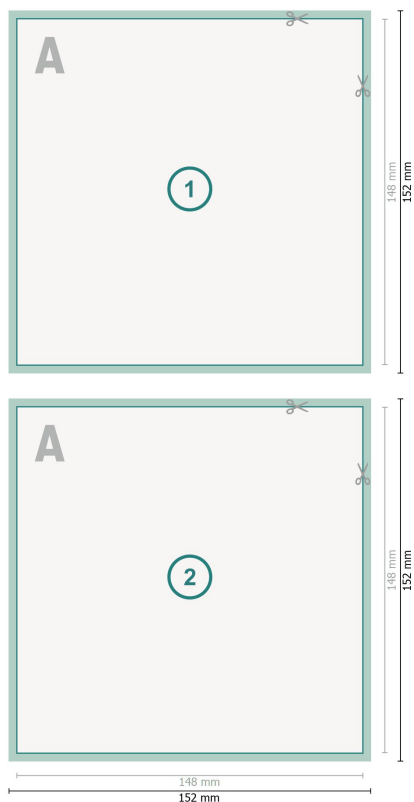

Postkort med partiel relieflak, A5-firkantet

Dataformat (inkl. mm tryk til kant):
15,2 x 15,2 cm

beskæring:
mm

Beskåret størrelse:
14,8 x 14,8 cm

Sikkerhedsmargen:
Med et mellemrum på 4 mm mellem teksten/oplysningerne og kanten af det beskårne format forhindres u hensigtsmæssig beskæring.

Forklaring af symboler

 Beskæring

 Læseretning

 Beskåret størrelse

 Dataformat

Bemærk:

Sørg for at have en beskæringsmargen og en sikkerhedsmargen i henhold til vejledningen.

Placer baggrundsgrafik, billeder eller grafik op til dataformatets kant.