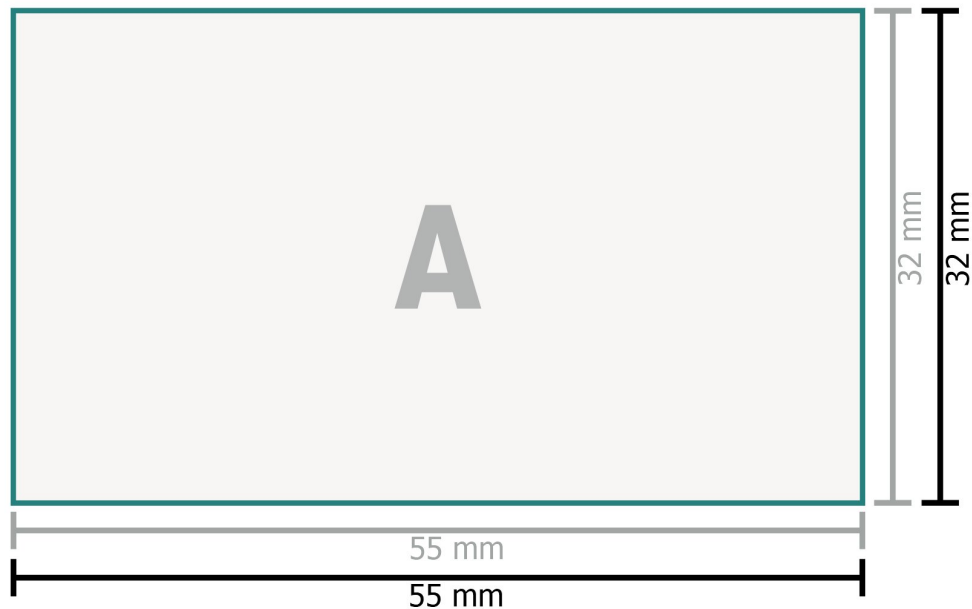

# Multipakker stempel Trodat Professional 5206

## Dataformat:

5,5 x 3,2 cm

## Sikkerhedsmargen:

Med et mellemrum på 1 mm mellem teksten/oplysningerne og kanten af det beskårne format forhindres uhensigtsmæssig beskæring.

Tekst, objekter og grafer skal oprettes med 100 % sort og ikke grå farvetoner

## Forklaring af symboler

**A** Læseretning

 Beskåret størrelse

 Dataformat