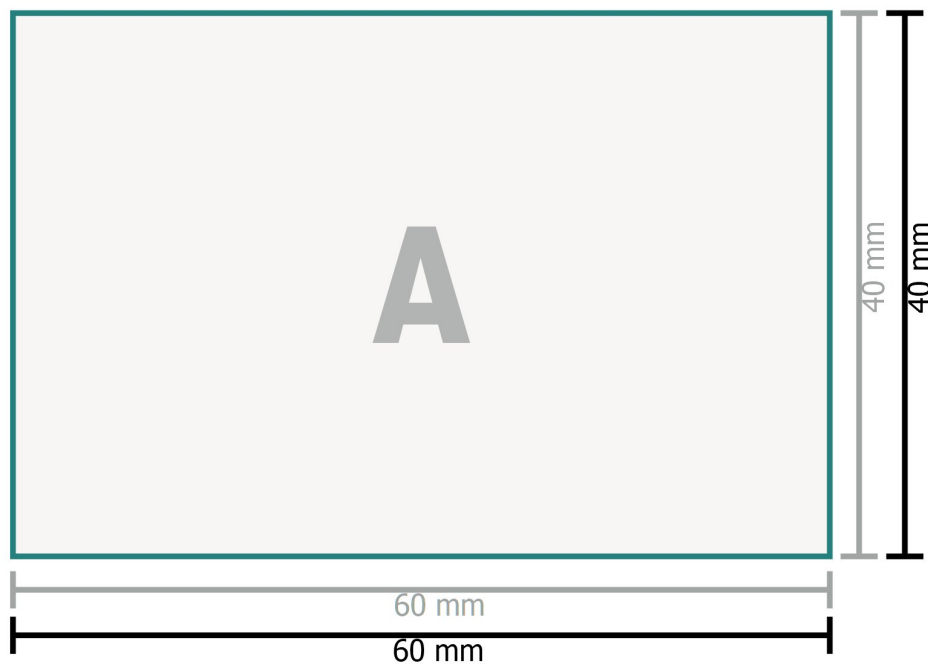

Multipakker stempel Trodat Printy 4927

Dataformat:

6 x 4 cm

Sikkerhedsmargen:

Med et mellemrum på 1 mm mellem teksten/oplysningerne og kanten af det beskårne format forhindres u hensigtsmæssig beskæring.

Tekst, objekter og grafer skal oprettes med 100 % sort og ikke grå farvetoner

Bemærk:

Sørg for at have en beskæringsmargin og en sikkerhedsmargin i henhold til vejledningen.

Placer baggrundsgrafik, billeder eller grafik op til dataformatets kant.

Tolerancer kan forekomme under produktionen på grund af beskærings-, stanse- og falseprocesserne.