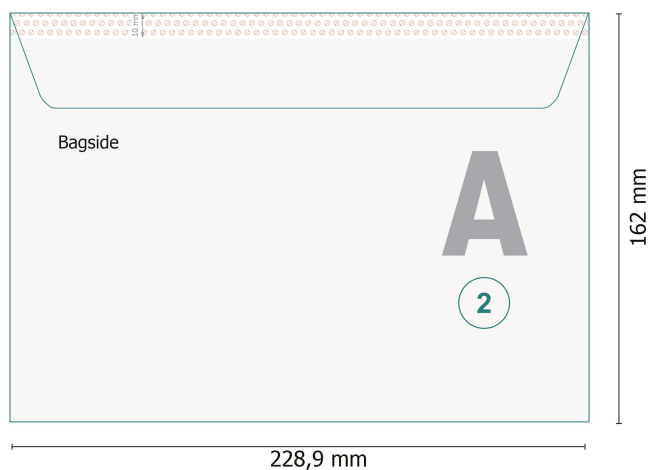

# Kuverter, C5

med rude til venstre, 90 g/m<sup>2</sup> offset paper

## Dataformat (inkl. 5 mm tryk til kant):

22,89 x 16,2 cm

## Beskåret størrelse:

22,89 x 15,2 cm

## Trykområde:

22,9 x 15,2 cm