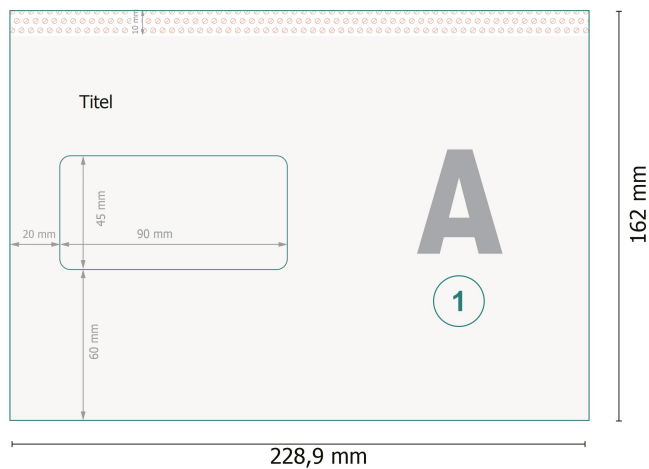

# Kuverter, C5

med rude til venstre, 90 g/m<sup>2</sup> offset paper

## Dataformat (inkl. 5 mm tryk til kant):

22,89 x 16,2 cm

## Beskåret størrelse:

22,89 x 15,2 cm

## Trykområde:

22,9 x 15,2 cm