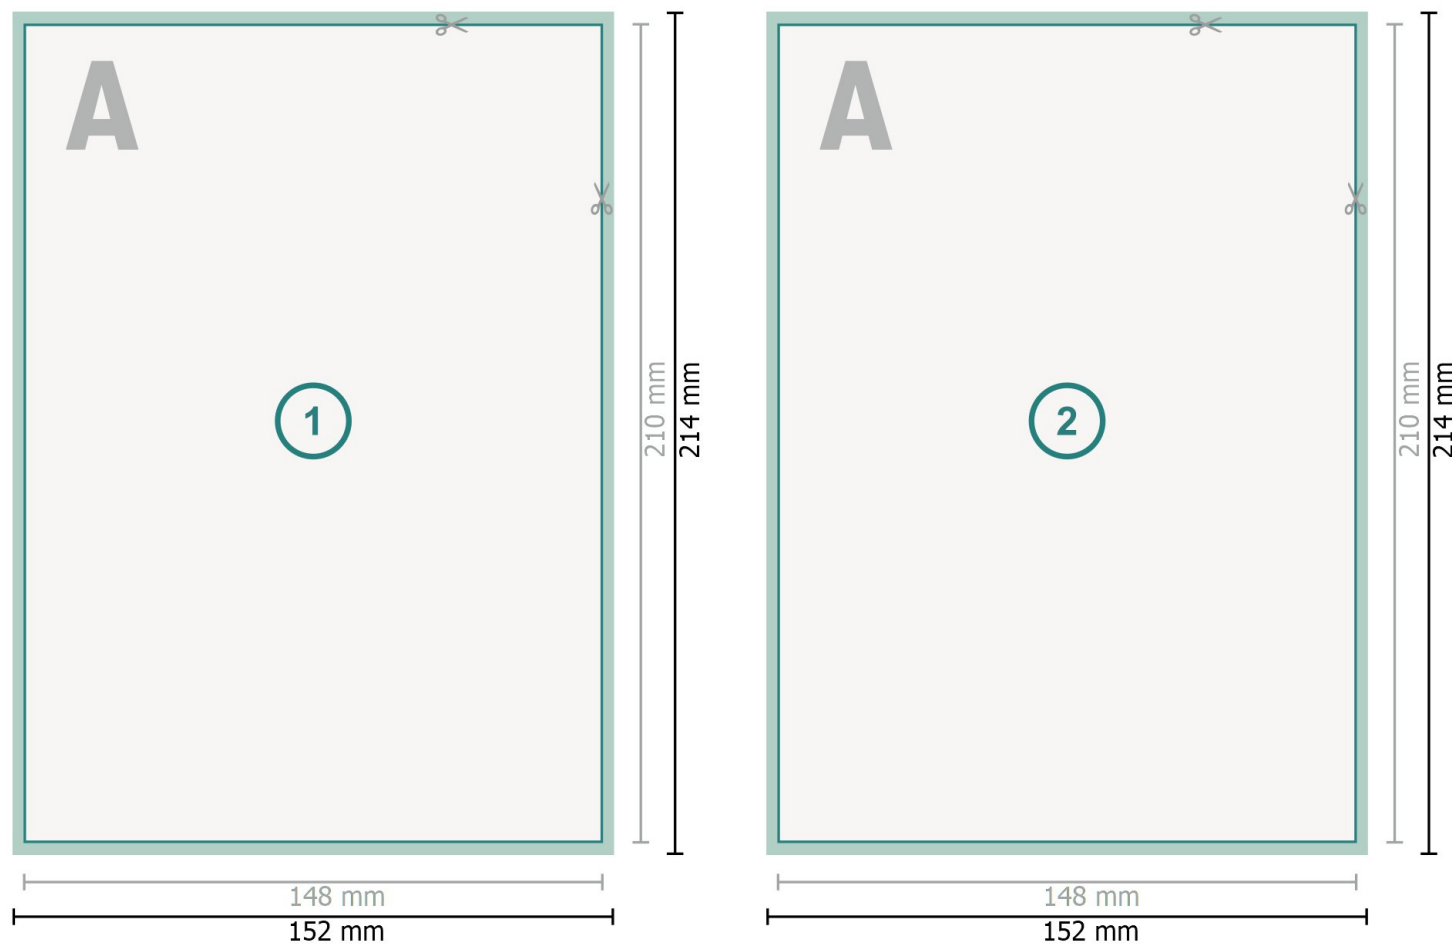

### Dataformat (inkl. mm tryk til kant):

15,2 x 21,4 cm

### Beskåret størrelse:

14,8 x 21 cm

### Sikkerhedsmargen:

Med et mellemrum på 4 mm mellem teksten/oplysningerne og kanten af det beskårne format forhindres u hensigtsmæssig beskæring.

### Forklaring af symboler

 Beskæring

 Læseretning

 Beskåret størrelse

 Dataformat