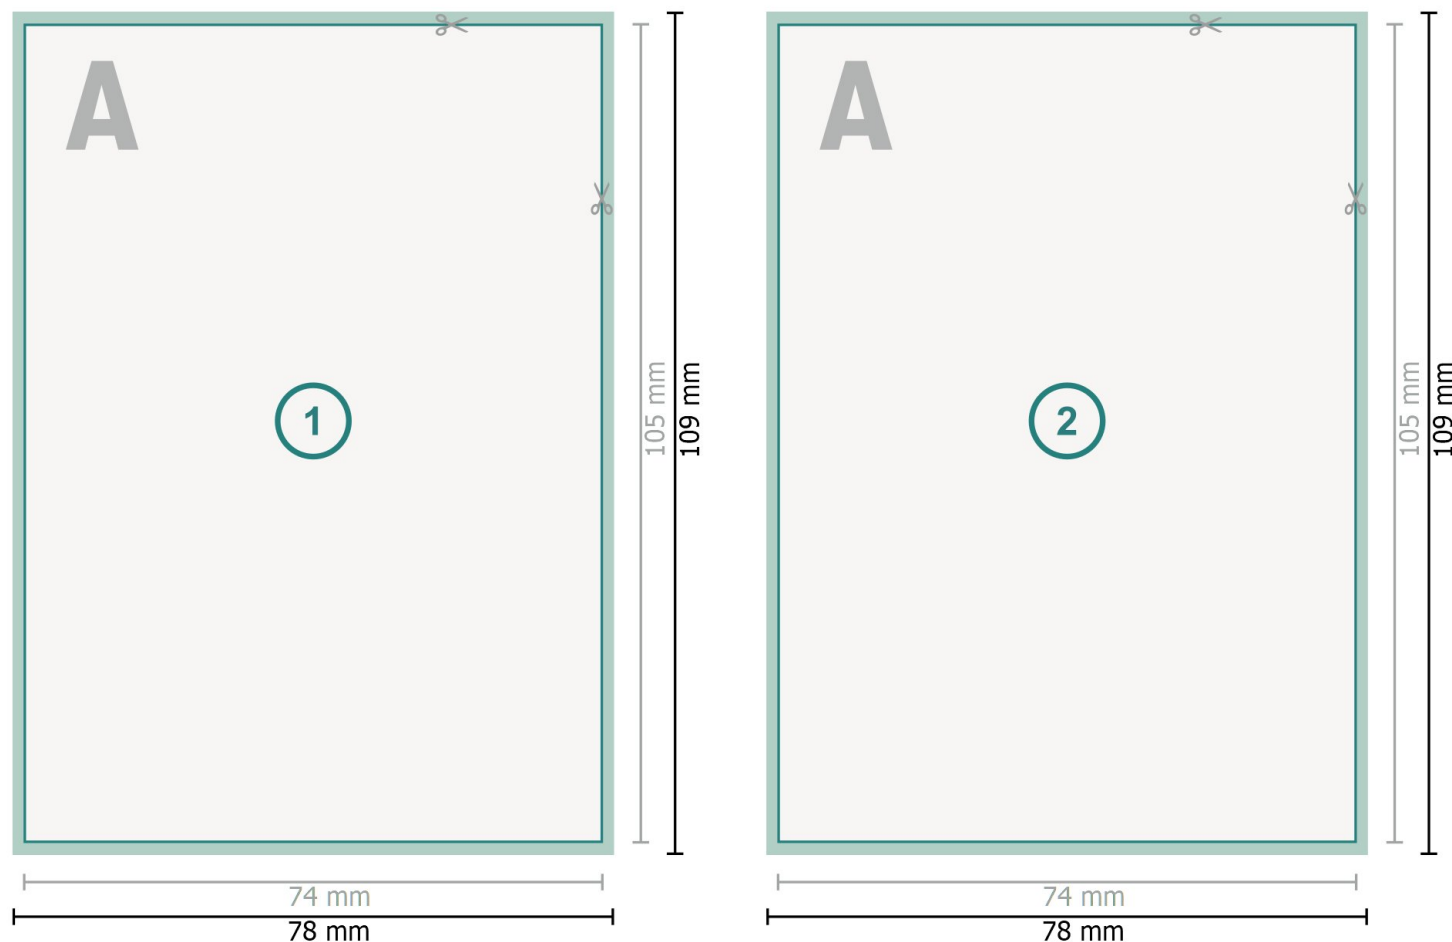

## Flyers med partiel relieflak, A7

**Dataformat (inkl. mm tryk til kant):**

7,8 x 10,9 cm

**beskæring:**

mm

**Beskåret størrelse:**

7,4 x 10,5 cm

**Sikkerhedsmargen:**

Med et mellemrum på 4 mm mellem teksten/oplysningerne og kanten af det beskårne format forhindres u hensigtsmæssig beskæring.

### Bemærk:

Sørg for at have en beskæringsmargen og en sikkerhedsmargen i henhold til vejledningen.

Placer baggrundsgrafik, billeder eller grafik op til dataformatets kant.

Tolerancer kan forekomme under produktionen på grund af beskærings-, stanse- og falseprocesserne.

### Forklaring af symboler

 Beskæring

 Læseretning

 Beskåret størrelse

 Dataformat