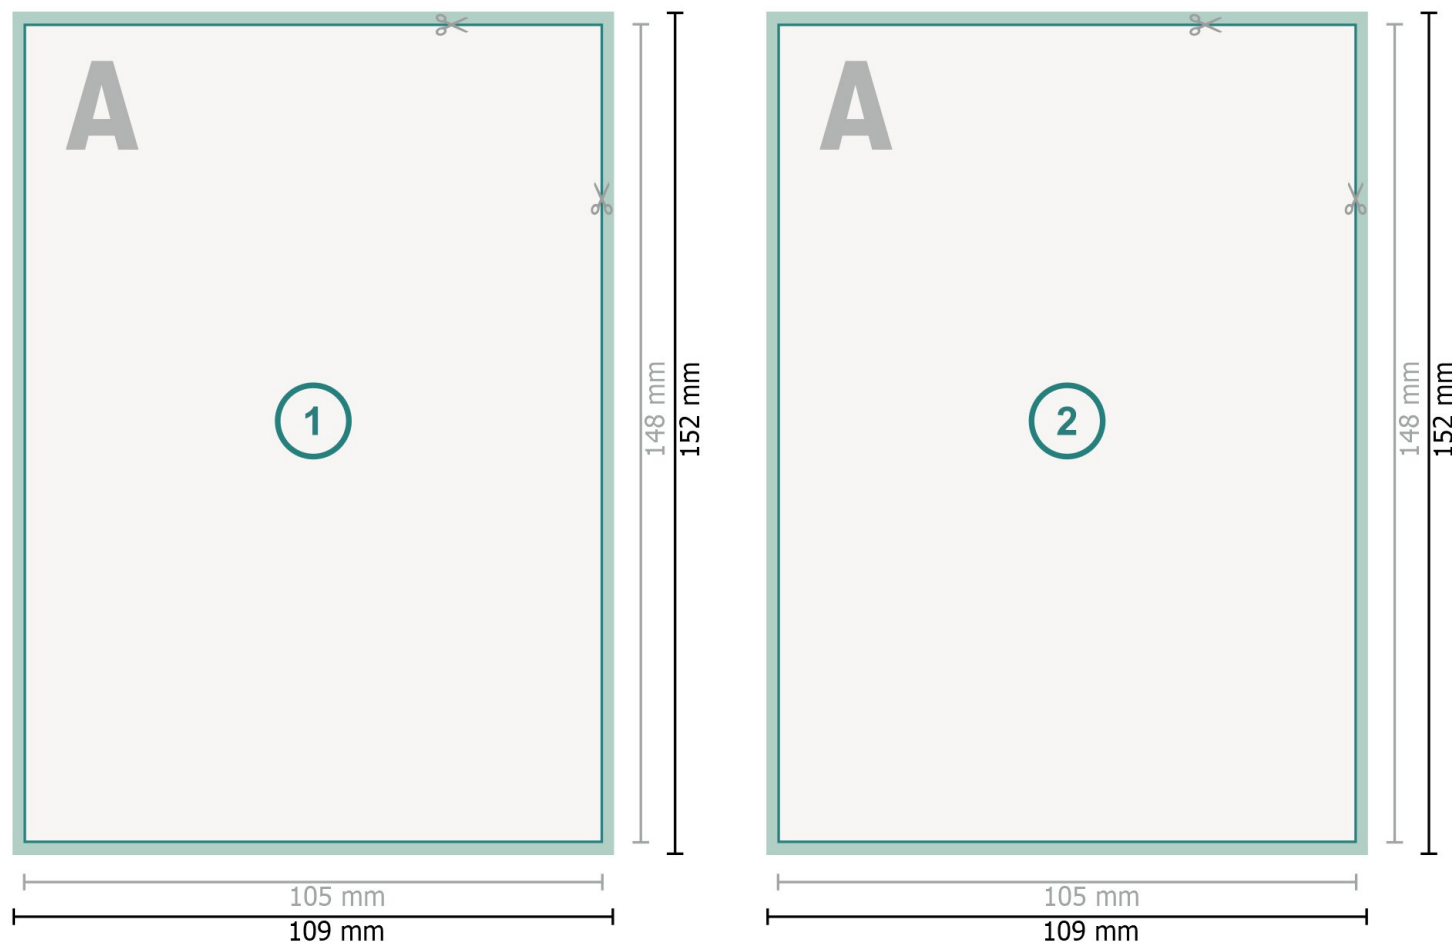

## Flyers med partiel varmfolieprægning, A6

**Dataformat (inkl. mm tryk til kant):**  
10,9 x 15,2 cm

**beskæring:**  
mm

**Beskåret størrelse:**  
10,5 x 14,8 cm

**Sikkerhedsmargen:**  
Med et mellemrum på 4 mm mellem teksten/oplysningerne og kanten af det beskårne format forhindres u hensigtsmæssig beskæring.

### Bemærk:

Sørg for at have en beskæringsmargen og en sikkerhedsmargen i henhold til vejledningen.

Placer baggrundsgrafik, billeder eller grafik op til dataformatets kant.

Tolerancer kan forekomme under produktionen på grund af beskærings-, stanse- og falseprocesserne.

### Forklaring af symboler

 Beskæring

 Læseretning

 Beskåret størrelse

 Dataformat