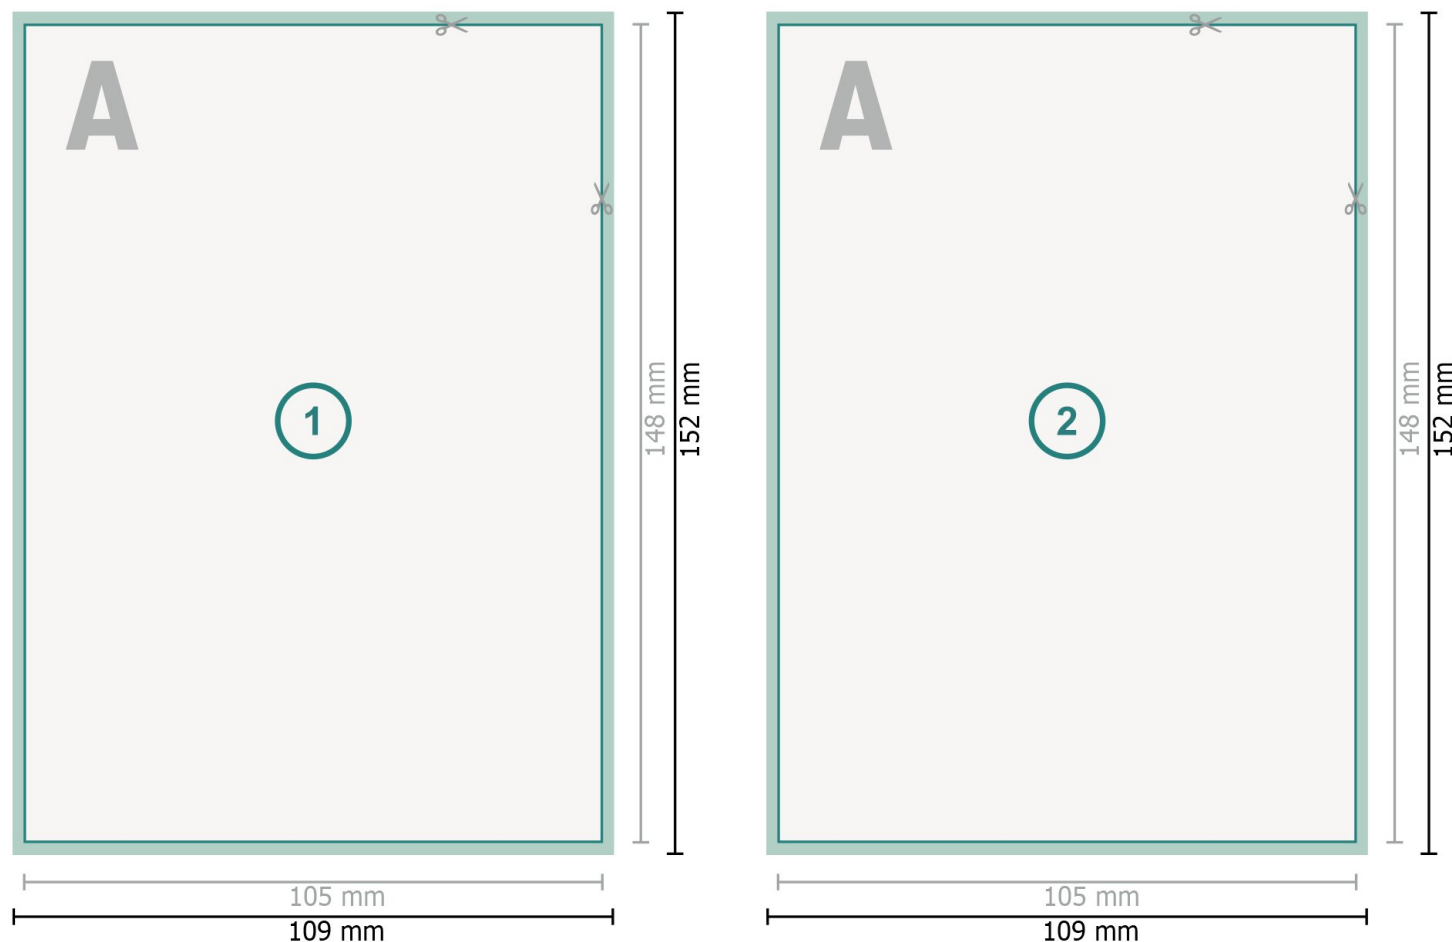

Flyers med partiel relieflak, A6

Dataformat (inkl. mm tryk til kant):
10,9 x 15,2 cm

beskæring:
mm

Beskåret størrelse:
10,5 x 14,8 cm

Sikkerhedsmargen:
Med et mellemrum på 4 mm mellem teksten/oplysningerne og kanten af det beskårne format forhindres u hensigtsmæssig beskæring.

Bemærk:

Sørg for at have en beskæringsmargin og en sikkerhedsmargin i henhold til vejledningen.

Placer baggrundsgrafik, billeder eller grafik op til dataformatets kant.

Tolerancer kan forekomme under produktionen på grund af beskærings-, stanse- og falseprocesserne.