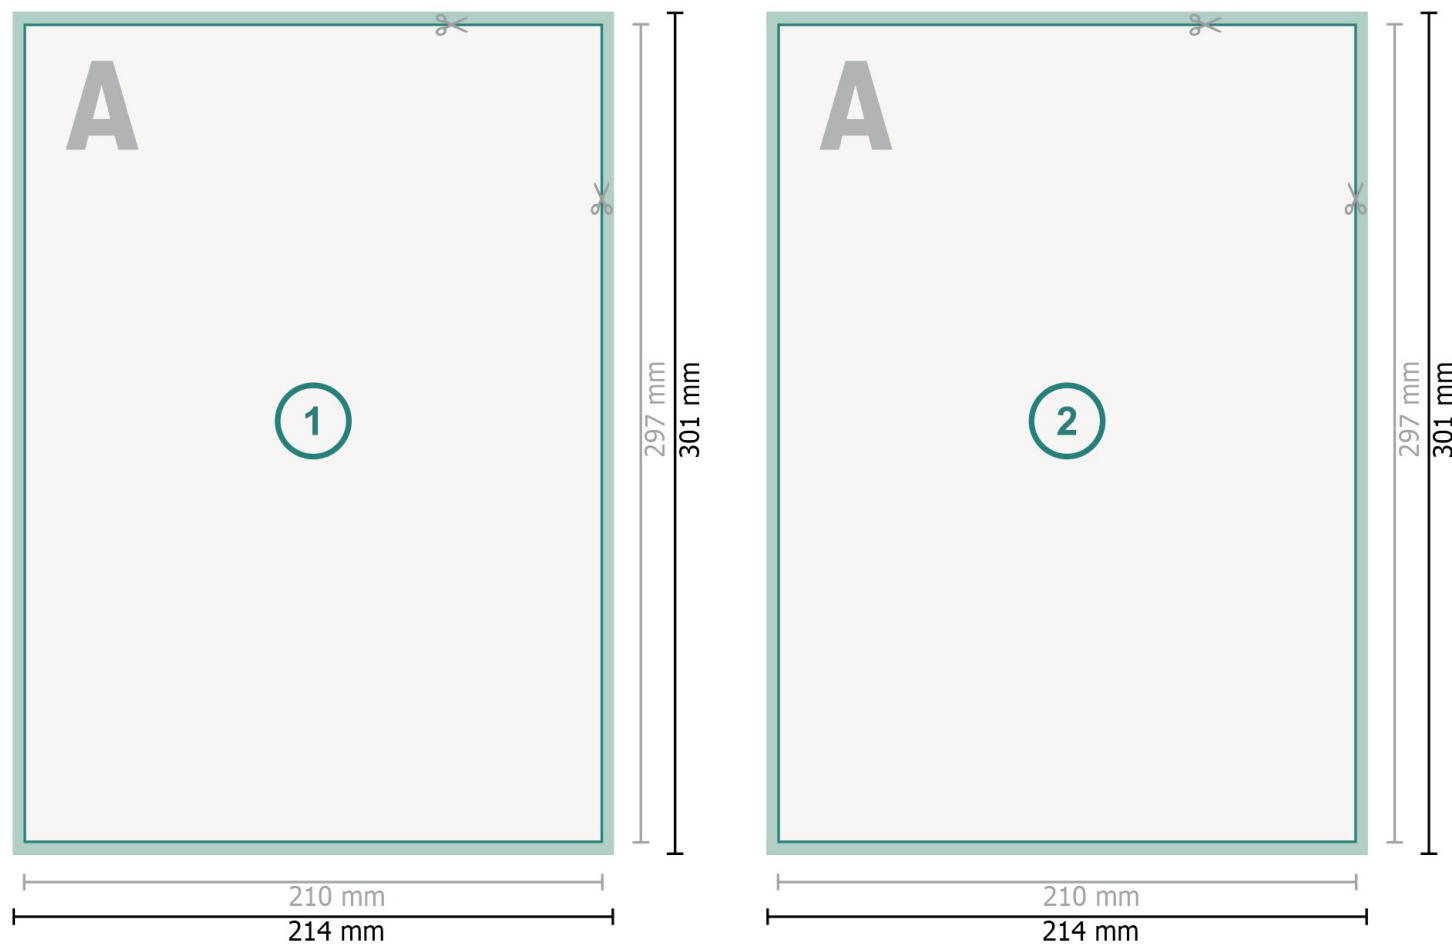

Flyers med partiel relieflak, A4

Dataformat (inkl. mm tryk til kant):
21,4 x 30,1 cm

beskæring:
mm

Beskåret størrelse:
21 x 29,7 cm

Sikkerhedsmargen:
Med et mellemrum på 4 mm mellem teksten/oplysningerne og kanten af det beskårne format forhindres u hensigtsmæssig beskæring.

Bemærk:

Sørg for at have en beskæringsmargin og en sikkerhedsmargin i henhold til vejledningen.

Placer baggrundsgrafik, billeder eller grafik op til dataformatets kant.

Tolerancer kan forekomme under produktionen på grund af beskærings-, stanse- og falseprocesserne.

Trykdata: Du finder vejledninger og skabeloner under menu-punktet *Trykdata* på www.onlineprinters.dk

Forklaring af symboler

 Beskæring

 Læseretning

 Beskåret størrelse

 Dataformat