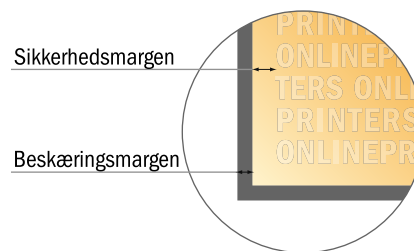

Brevpapir

A5

- **Dataformat**
(inkl. 2,00 mm tryk til kant):
15,20 x 21,40 cm
- **Beskåret størrelse:**
14,80 x 21,00 cm
- **Sikkerhedsmargen**
Med et mellemrum på 4 mm mellem teksten/oplysningerne og kanten af det beskårne format forhindres uhensigtsmæssig beskæring.

Bemærk:

- Sørg for at have en beskæringsmargen og en sikkerhedsmargen i henhold til vejledningen.
- Placer baggrundsgrafik, billeder eller grafik op til dataformatets kant.
- Tolerancer kan forekomme under produktionen på grund af beskærings-, stanse- og falseprocesserne.
- Denne skitse er ikke tegnet i korrekt målestoksforhold.
- Trykdata: Du finder vejledninger og skabeloner under menupunktet "Trykdata" på www.onlineprinters.dk.