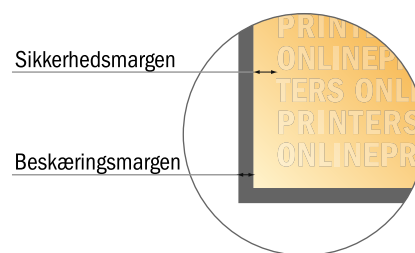

Brevpapir

A5

- **Dataformat**
(inkl. 2,00 mm tryk til kant):
15,20 x 21,40 cm
- **Beskåret størrelse:**
14,80 x 21,00 cm
- Forsidens og bagsidens mål er identiske.
- **Sikkerhedsmargen**
Med et mellemrum på 4 mm mellem teksten/oplysningerne og kanten af det beskårne format forhindres u hensigtsmæssig beskæring.

Bemærk:

- Sørg for at have en beskæringsmargen og en sikkerhedsmargen i henhold til vejledningen.
- Placer baggrundsgrafik, billeder eller grafik op til dataformatets kant.
- Tolerancer kan forekomme under produktionen på grund af beskærings-, stanse- og falseprocesserne.
- Denne skitse er ikke tegnet i korrekt målestoksforhold.
- Trykdata: Du finder vejledninger og skabeloner under menupunktet "Trykdata" på www.onlineprinters.dk.