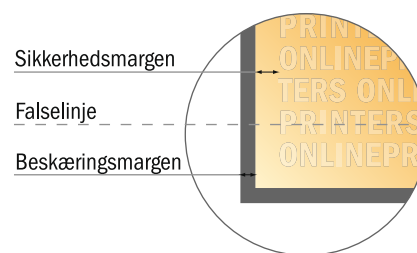

## Foldere, stående format, UV-lak

CD-format • Parallelfals (1 bukkelinje) • 4 sider

- **Dataformat**  
(inkl. 2,00 mm tryk til kant):  
24,40 x 12,40 cm
- **Beskåret størrelse (åben):**  
24,00 x 12,00 cm
- **Beskåret størrelse (lukket):**  
12,00 x 12,00 cm
- **Sikkerhedsmargen**  
Med et mellemrum på 4 mm mellem teksten/oplysningerne og kanten af det beskårne format forhindres u hensigtsmæssig beskæring.

### Bemærk:

- Sørg for at have en beskæringsmargen og en sikkerhedsmargen i henhold til vejledningen.
- Placer baggrundsgrafik, billeder eller grafik op til dataformatets kant.
- Tolerancer kan forekomme under produktionen på grund af beskærings-, stanse- og falseprocesserne.
- Denne skitse er ikke tegnet i korrekt målestoksforhold.
- Trykdata: Du finder vejledninger og skabeloner under menupunktet "Trykdata" på [www.onlineprinters.dk](http://www.onlineprinters.dk)

# Foldere, stående format, UV-lak

CD-format • Parallelfals (1 bukkelinje) • 4 sider

- **Dataformat**  
(inkl. 2,00 mm tryk til kant):  
24,40 x 12,40 cm
- **Beskåret størrelse (åben):**  
24,00 x 12,00 cm
- **Beskåret størrelse (lukket):**  
12,00 x 12,00 cm
- **Sikkerhedsmargen**  
Med et mellemrum på 4 mm mellem teksten/oplysningerne og kanten af det beskårne format forhindres u hensigtsmæssig beskæring.