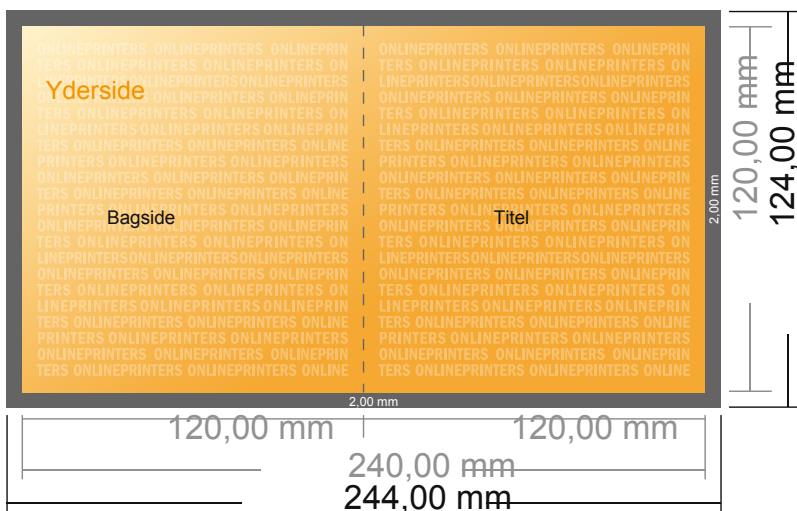

## Foldere, stående format, UV-lak

CD-format • Parallelfals (1 bukkelinje) • 4 sider

- **Dataformat**  
(inkl. 2,00 mm tryk til kant):  
24,40 x 12,40 cm
- **Beskåret størrelse (åben):**  
24,00 x 12,00 cm
- **Beskåret størrelse (lukket):**  
12,00 x 12,00 cm
- **Sikkerhedsmargen**  
Med et mellemrum på 4 mm mellem teksten/oplysningerne og kanten af det beskårne format forhindres u hensigtsmæssig beskæring.

### Bemærk:

- Sørg for at have en beskæringsmargen og en sikkerhedsmargen i henhold til vejledningen.
- Placer baggrundsgrafik, billeder eller grafik op til dataformatets kant.
- Tolerancer kan forekomme under produktionen på grund af beskærings-, stanse- og falseprocesserne.
- Denne skitse er ikke tegnet i korrekt målestoksforhold.
- Trykdata: Du finder vejledninger og skabeloner under menupunktet "Trykdata" på [www.onlineprinters.dk](http://www.onlineprinters.dk)

# Foldere, stående format, UV-lak

CD-format • Parallelfals (1 bukkelinje) • 4 sider

- **Dataformat**  
(inkl. 2,00 mm tryk til kant):  
24,40 x 12,40 cm
- **Beskåret størrelse (åben):**  
24,00 x 12,00 cm
- **Beskåret størrelse (lukket):**  
12,00 x 12,00 cm
- **Sikkerhedsmargen**  
Med et mellemrum på 4 mm mellem teksten/oplysningerne og kanten af det beskårne format forhindres u hensigtsmæssig beskæring.

## Bemærk:

- Sørg for at have en beskæringsmargen og en sikkerhedsmargen i henhold til vejledningen.
- Placer baggrundsgrafik, billeder eller grafik op til dataformatets kant.
- Tolerancer kan forekomme under produktionen på grund af beskærings-, stanse- og falseprocesserne.
- Denne skitse er ikke tegnet i korrekt målestoksforhold.
- Trykdata: Du finder vejledninger og skabeloner under menupunktet "Trykdata" på [www.onlineprinters.dk](http://www.onlineprinters.dk)