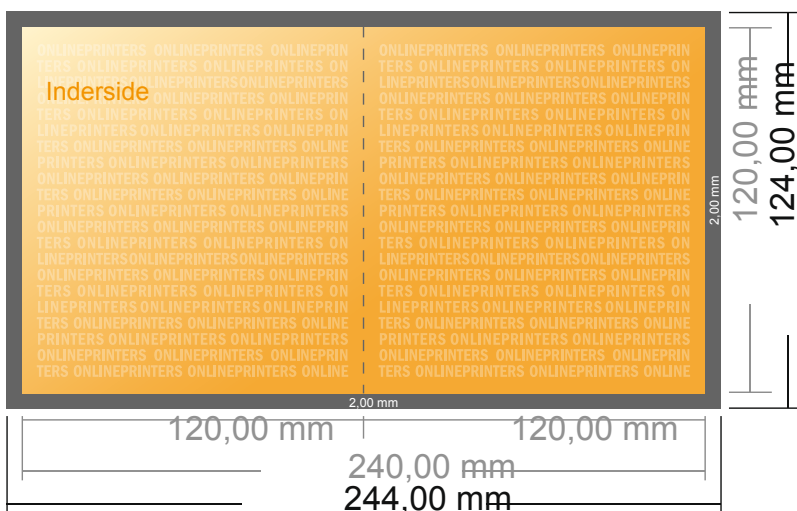

## Foldere, stående format, UV-lak

CD-format • Parallelfals (1 bukkelinje) • 4 sider

- **Dataformat**  
(inkl. 2,00 mm tryk til kant):  
24,40 x 12,40 cm
- **Beskåret størrelse (åben):**  
24,00 x 12,00 cm
- **Beskåret størrelse (lukket):**  
12,00 x 12,00 cm
- **Sikkerhedsmargen**  
Med et mellemrum på 4 mm mellem teksten/oplysningerne og kanten af det beskårne format forhindres u hensigtsmæssig beskæring.

### Bemærk:

- Sørg for at have en beskæringsmargen og en sikkerhedsmargen i henhold til vejledningen.
- Placer baggrundsgrafik, billeder eller grafik op til dataformatets kant.
- Tolerancer kan forekomme under produktionen på grund af beskærings-, stanse- og falseprocesserne.
- Denne skitse er ikke tegnet i korrekt målestoksforhold.
- Trykdata: Du finder vejledninger og skabeloner under menupunktet "Trykdata" på [www.onlineprinters.dk](http://www.onlineprinters.dk)

# Foldere, stående format, UV-lak

CD-format • Parallelfals (1 bukkelinje) • 4 sider

- **Dataformat**  
(inkl. 2,00 mm tryk til kant):  
24,40 x 12,40 cm
- **Beskåret størrelse (åben):**  
24,00 x 12,00 cm
- **Beskåret størrelse (lukket):**  
12,00 x 12,00 cm
- **Sikkerhedsmargen**  
Med et mellemrum på 4 mm mellem teksten/oplysningerne og kanten af det beskårne format forhindres u hensigtsmæssig beskæring.

## Bemærk:

- Sørg for at have en beskæringsmargen og en sikkerhedsmargen i henhold til vejledningen.
- Placer baggrundsgrafik, billeder eller grafik op til dataformatets kant.
- Tolerancer kan forekomme under produktionen på grund af beskærings-, stanse- og falseprocesserne.
- Denne skitse er ikke tegnet i korrekt målestoksforhold.
- Trykdata: Du finder vejledninger og skabeloner under menupunktet "Trykdata" på [www.onlineprinters.dk](http://www.onlineprinters.dk)