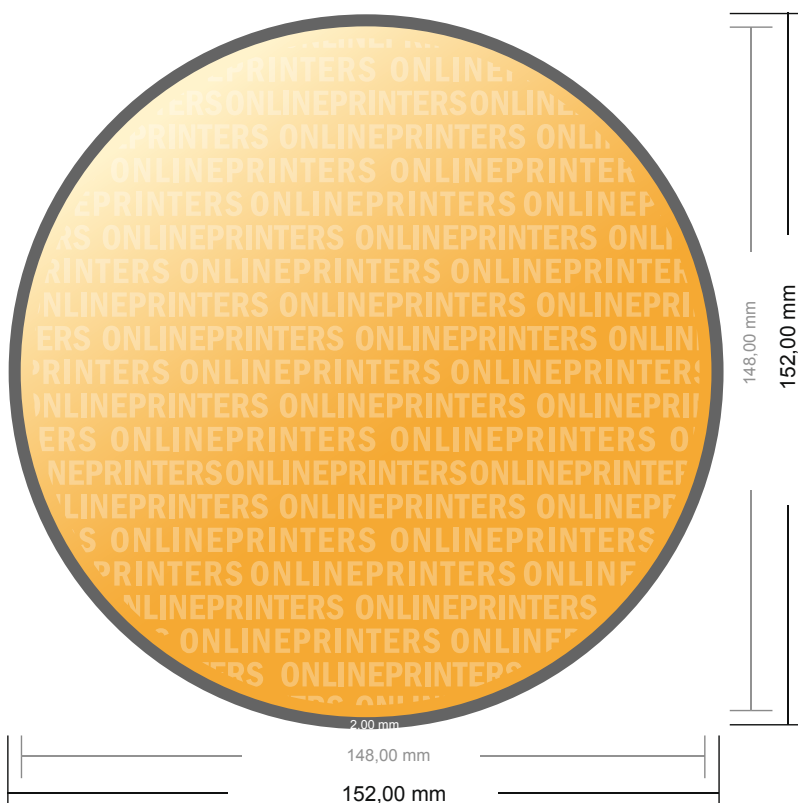

## Klistermærker/etiketter

rund, diameter på 14,8 cm

- **Dataformat**  
(inkl. 2,00 mm tryk til kant):  
15,20 x 15,20 cm
- **Beskåret størrelse:**  
14,80 x 14,80 cm
- **Sikkerhedsmargen**  
Med et mellemrum på 4 mm mellem teksten/oplysningerne og kanten af det beskårne format forhindres uhensigtsmæssig beskæring.

### Bemærk:

- Sørg for at have en beskæringsmargen og en sikkerhedsmargen i henhold til vejledningen.
- Placer baggrundsgrafik, billeder eller grafik op til dataformatets kant.
- Tolerancer kan forekomme under produktionen på grund af beskærings-, stanse- og falseprocesserne.
- Denne skitse er ikke tegnet i korrekt målestoksforhold.
- Trykdata: Du finder vejledninger og skabeloner under menupunktet "Trykdata" på [www.onlineprinters.dk](http://www.onlineprinters.dk).