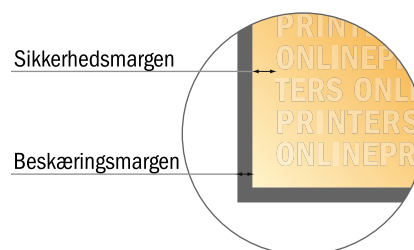

## Klistermærker/etiketter

rund, diameter på 14,8 cm

- **Dataformat**  
(inkl. 2,00 mm tryk til kant):  
15,20 x 15,20 cm
- **Beskåret størrelse:**  
14,80 x 14,80 cm
- **Sikkerhedsmargen**  
Med et mellemrum på 4 mm mellem teksten/oplysningerne og kanten af det beskårne format forhindres uhensigtsmæssig beskæring.

### Bemærk:

- Sørg for at have en beskæringsmargen og en sikkerhedsmargen i henhold til vejledningen.
- Placer baggrundsgrafik, billeder eller grafik op til dataformatets kant.
- Tolerancer kan forekomme under produktionen på grund af beskærings-, stanse- og falseprocesserne.
- Denne skitse er ikke tegnet i korrekt målestoksforhold.
- Trykdata: Du finder vejledninger og skabeloner under menupunktet "Trykdata" på [www.onlineprinters.dk](http://www.onlineprinters.dk).