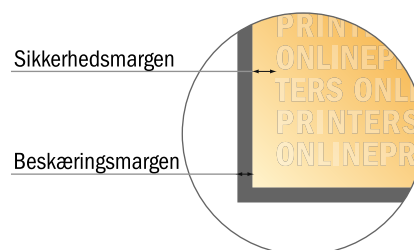

## Klistermærker/etiketter

rund, diameter på 21,0 cm

- **Dataformat**  
(inkl. 2,00 mm tryk til kant):  
21,40 x 21,40 cm
- **Beskåret størrelse:**  
21,00 x 21,00 cm
- **Sikkerhedsmargen**  
Med et mellemrum på 4 mm mellem teksten/oplysningerne og kanten af det beskårne format forhindres uhensigtsmæssig beskæring.

### Bemærk:

- Sørg for at have en beskæringsmargen og en sikkerhedsmargen i henhold til vejledningen.
- Placer baggrundsgrafik, billeder eller grafik op til dataformatets kant.
- Tolerancer kan forekomme under produktionen på grund af beskærings-, stanse- og falseprocesserne.
- Denne skitse er ikke tegnet i korrekt målestoksforhold.
- Trykdata: Du finder vejledninger og skabeloner under menupunktet "Trykdata" på [www.onlineprinters.dk](http://www.onlineprinters.dk).