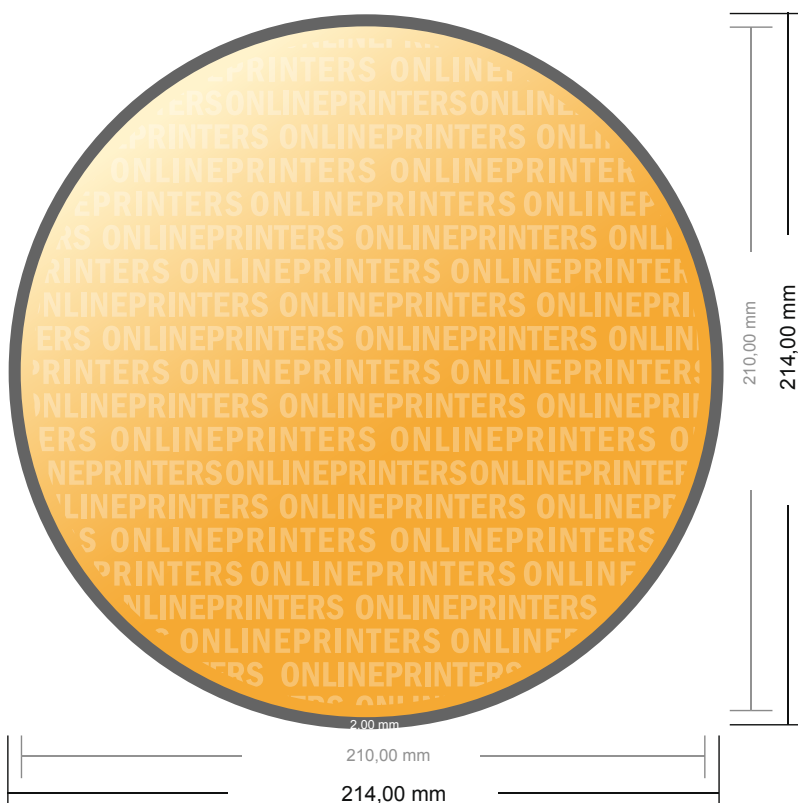

## Klistermærker/etiketter

rund, diameter på 21,0 cm

- **Dataformat**  
(inkl. 2,00 mm tryk til kant):  
21,40 x 21,40 cm
- **Beskåret størrelse:**  
21,00 x 21,00 cm
- **Sikkerhedsmargen**  
Med et mellemrum på 4 mm mellem teksten/oplysningerne og kanten af det beskårne format forhindres uhensigtsmæssig beskæring.

### Bemærk:

- Sørg for at have en beskæringsmargen og en sikkerhedsmargen i henhold til vejledningen.
- Placer baggrundsgrafik, billeder eller grafik op til dataformatets kant.
- Tolerancer kan forekomme under produktionen på grund af beskærings-, stanse- og falseprocesserne.
- Denne skitse er ikke tegnet i korrekt målestoksforhold.
- Trykdata: Du finder vejledninger og skabeloner under menupunktet "Trykdata" på [www.onlineprinters.dk](http://www.onlineprinters.dk).