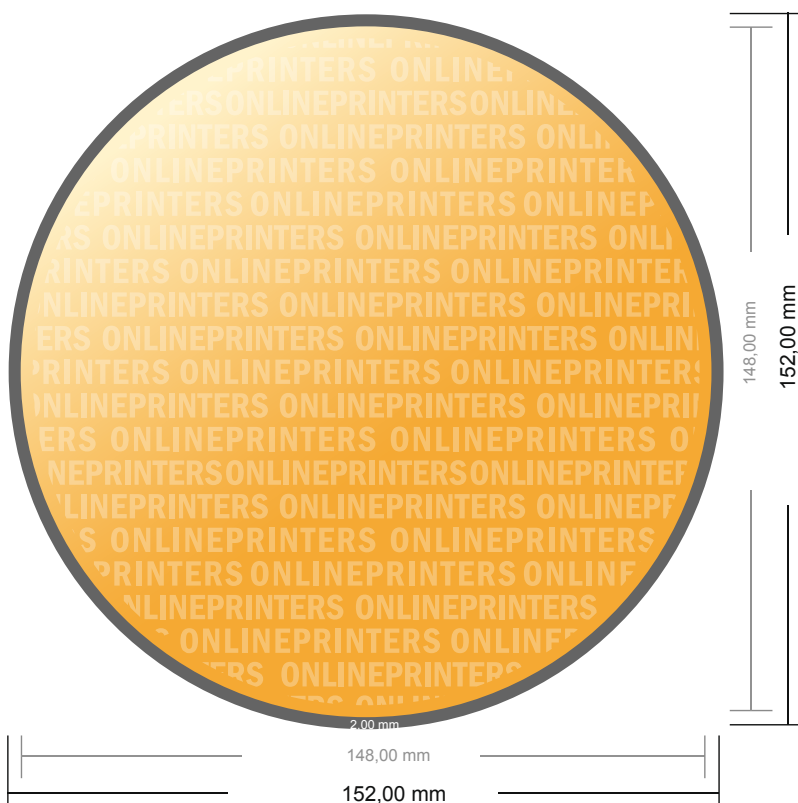

Flyers/Løsblade

rund, diameter på 14,8 cm

- **Dataformat**
(inkl. 2,00 mm tryk til kant):
15,20 x 15,20 cm
- **Beskåret størrelse:**
14,80 x 14,80 cm
- **Forsidens og bagsidens mål**
er identiske.
- **Sikkerhedsmargen**
Med et mellemrum på 4 mm mellem teksten/oplysningerne og kanten af det beskårne format forhindres uhensigtsmæssig beskæring.

Bemærk:

- Sørg for at have en beskæringsmargen og en sikkerhedsmargen i henhold til vejledningen.
- Placer baggrundsgrafik, billeder eller grafik op til dataformatets kant.
- Tolerancer kan forekomme under produktionen på grund af beskærings-, stanse- og falseprocesserne.
- Denne skitse er ikke tegnet i korrekt målestoksforhold.
- Trykdata: Du finder vejledninger og skabeloner under menupunktet "Trykdata" på www.onlineprinters.dk.