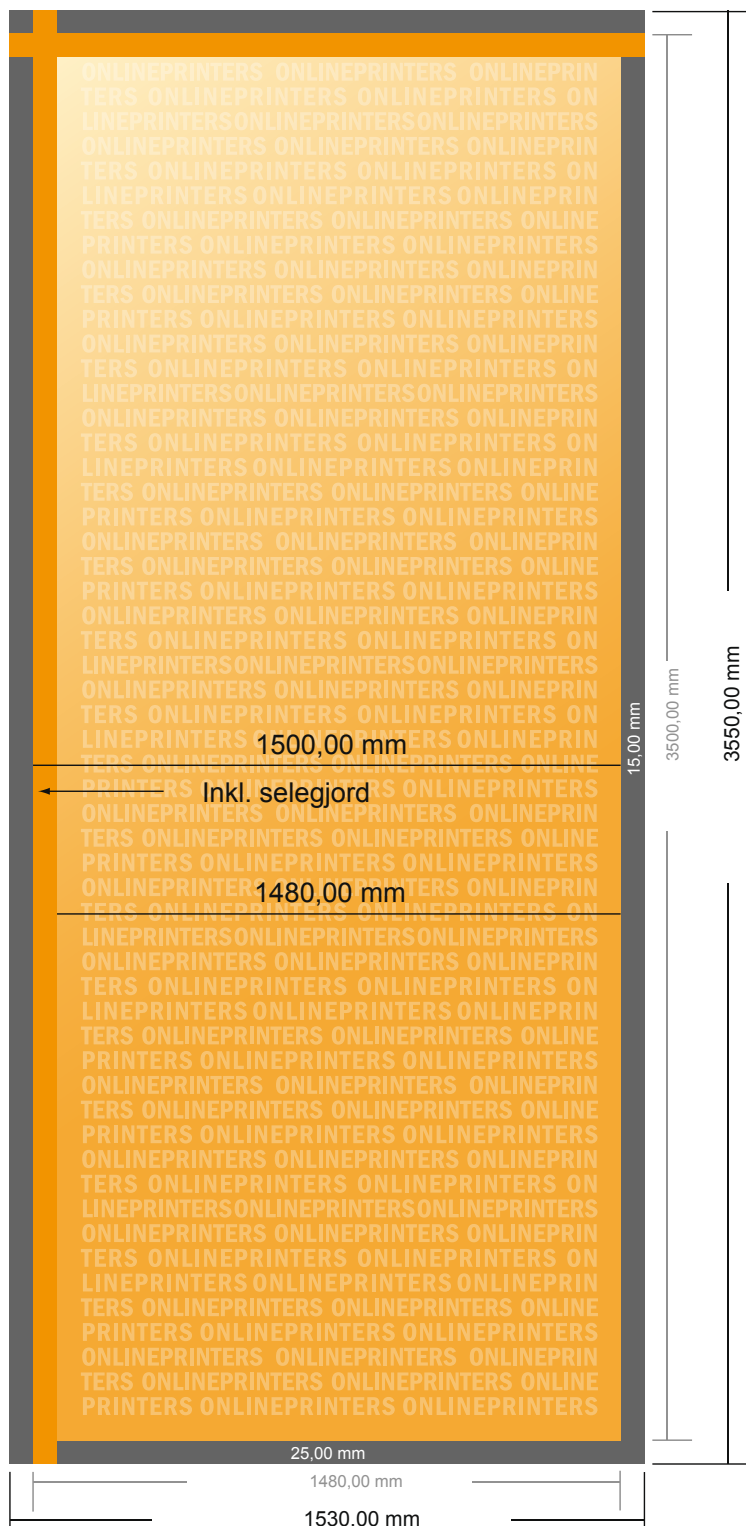

Flag til udligger

150,0 x 350,0 cm

- **Dataformat:**
153,00 x 355,00 cm
- **Beskåret størrelse:**
150,00 x 350,00 cm
- **Synligt område:**
148,00 x 350,00 cm
- **Sikkerhedsmargen**
Med et mellemrum på 4 mm mellem teksten/oplysningerne og kanten af det beskårne format forhindres u hensigtsmæssig beskæring.

Bemærk:

- Sørg for at have en beskæringsmargen og en sikkerhedsmargen i henhold til vejledningen.
- Placer baggrundsgrafik, billeder eller grafik op til dataformatets kant.
- Tolerancer kan forekomme under produktionen på grund af beskærings-, stanse- og falseprocesserne.
- Denne skitse er ikke tegnet i korrekt målestoksforhold.
- Trykdata: Du finder vejledninger og skabeloner under menupunktet "Trykdata" på www.onlineprinters.dk.